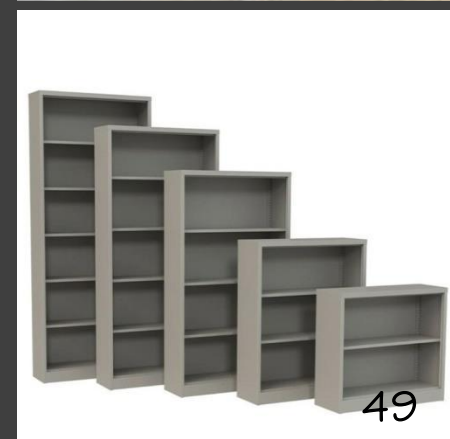

ARMARIO PUERTAS CORREDIZAS

GABINETE DE JARCIERÍA

MEDIDAS: 88 X 40 X 180 CM

GABINETE DE JARCIERÍA CON PUERTAS DE MALLA

MEDIDAS: 88 X 40 X 180 CM

GABINETE CON PUERTAS DE ALUMINIO Y PANEL ACRÍLICO

MEDIDAS: 88 X 40 X 180 CM

GABINETE CON PUERTAS DE ALUMINIO Y PANEL ACRÍLICO

LIBRERO ABIERTO CON ENTREPAÑOS MÓVILES

MEDIDAS: 88 X 40 X 180

LIBRERO ABIERTO CON ENTREPAÑOS FIJO

MEDIDAS: 88 X 40 X 180 CM

GABINETE CON 162 GAVETAS DE PLÁSTICO