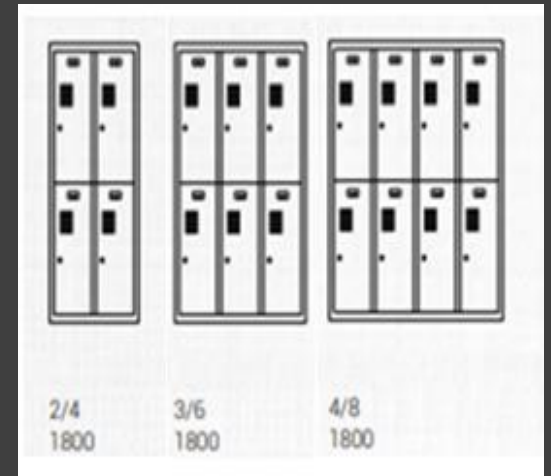

LOCKER DE 30 CM EN BATERIA | PUERTA

2 TORRES 60 X 30 X 180 CM
3 TORRES 90 X 30 X 180 CM
4 TORRES 120 X 30 X 180 CM

LOCKER 38 ó 45 2 PUERTAS

MEDIDAS: 38 X 37 X 180 CM
38 X 45 X 180 CM

LOCKER 2 PUERTAS CON COPETE Y PATAS

MEDIDAS: 38 X 37 X 180 ó 38 X 45 X 180 CM + 10 CM PATAS + 15 CM DE COPETE

LOCKER 2 PUERTAS CON MALLA

MEDIDAS: 38 X 37 X 180 CM
38 X 45 X 180 CM

LOCKER 2 PUERTAS CON ACRILICO

MEDIDAS: 38 X 37 X 180 CM
38 X 45 X 180 CM

LOCKER 2 PUERTAS MELAMINA

MEDIDAS: 38 X 37 X 180 CM
38 X 45 X 180 CM

LOCKER DE 30 CM EN BATERIA 2 PUERTAS

2 TORRES 60 X 30 X 180 CM
3 TORRES 90 X 30 X 180 CM
4 TORRES 120 X 30 X 180 CM

LOCKER DE 30 CM EN BATERIA 2 PUERTAS CON MALLA

2 TORRES 60 X 30 X 180 CM
3 TORRES 90 X 30 X 180 CM
4 TORRES 120 X 30 X 180 CM

BATERIA LOCKER 2 PUERTAS EN "L"

MEDIDAS: 60 X 38 X 180 CM

MEDIDAS: 80 X 38 X 180 CM

MEDIDAS: 120 X 38 X 180 CM

BATERIA LOCKER 2 PUERTAS EN "L" CON COPETE