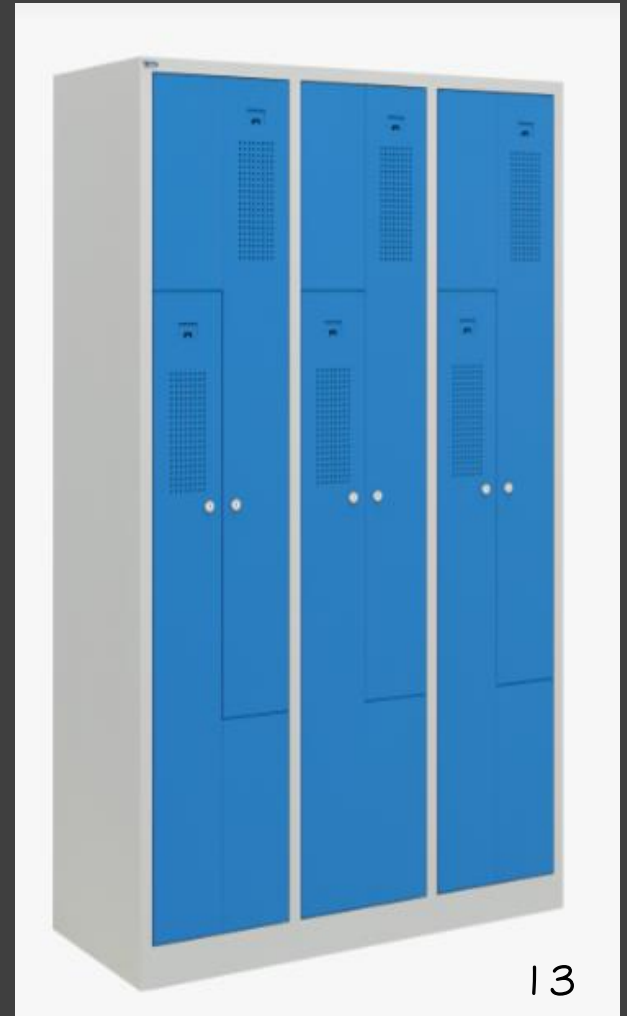

LOCKER 2 PUERTAS MELAMINA

MEDIDAS: 38 X 37 X 180 CM
38 X 45 X 180 CM

LOCKER DE 30 CM EN BATERIA 2 PUERTAS

2 TORRES 60 X 30 X 180 CM
3 TORRES 90 X 30 X 180 CM
4 TORRES 120 X 30 X 180 CM

LOCKER DE 30 CM EN BATERIA 2 PUERTAS CON MALLA

2 TORRES 60 X 30 X 180 CM
3 TORRES 90 X 30 X 180 CM
4 TORRES 120 X 30 X 180 CM

BATERIA LOCKER 2 PUERTAS EN "L"

MEDIDAS: 60 X 38 X 180 CM

MEDIDAS: 80 X 38 X 180 CM

MEDIDAS: 120 X 38 X 180 CM

BATERIA LOCKER 2 PUERTAS EN "L" CON COPETE