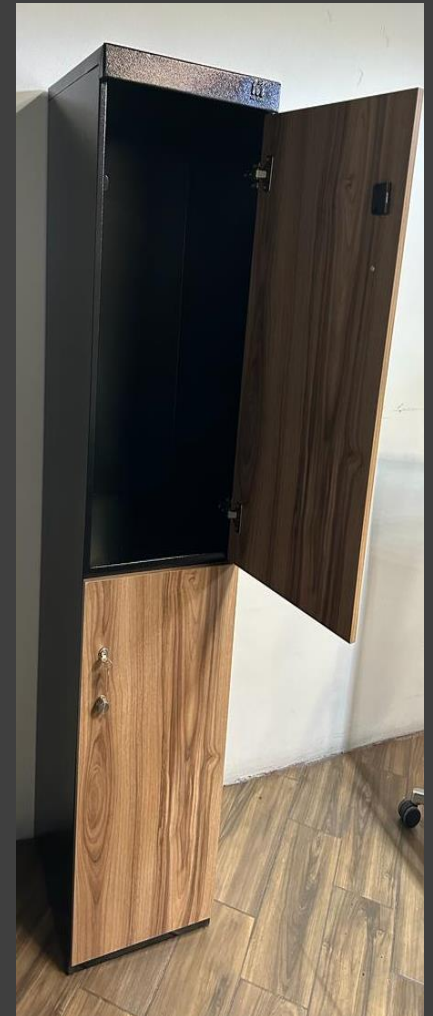

LOCKER DE 30 CM EN BATERIA | PUERTA

2 TORRES 60 X 30 X 180 CM
3 TORRES 90 X 30 X 180 CM
4 TORRES 120 X 30 X 180 CM

LOCKER 38 ó 45 2 PUERTAS

MEDIDAS: 38 X 37 X 180 CM
38 X 45 X 180 CM

LOCKER 2 PUERTAS CON COPETE Y PATAS

MEDIDAS: 38 X 37 X 180 ó 38 X 45 X 180 CM + 10 CM PATAS + 15 CM DE COPETE

LOCKER 2 PUERTAS CON MALLA

MEDIDAS: 38 X 37 X 180 CM
38 X 45 X 180 CM

LOCKER 2 PUERTAS CON ACRILICO

MEDIDAS: 38 X 37 X 180 CM
38 X 45 X 180 CM

LOCKER 2 PUERTAS MELAMINA

MEDIDAS: 38 X 37 X 180 CM
38 X 45 X 180 CM

LOCKER DE 30 CM EN BATERIA 2 PUERTAS

2 TORRES 60 X 30 X 180 CM
3 TORRES 90 X 30 X 180 CM
4 TORRES 120 X 30 X 180 CM

LOCKER DE 30 CM EN BATERIA 2 PUERTAS CON MALLA

2 TORRES 60 X 30 X 180 CM
3 TORRES 90 X 30 X 180 CM
4 TORRES 120 X 30 X 180 CM

BATERIA LOCKER 2 PUERTAS EN "L"

MEDIDAS: 60 X 38 X 180 CM

MEDIDAS: 80 X 38 X 180 CM

MEDIDAS: 120 X 38 X 180 CM

BATERIA LOCKER 2 PUERTAS EN "L" CON COPETE