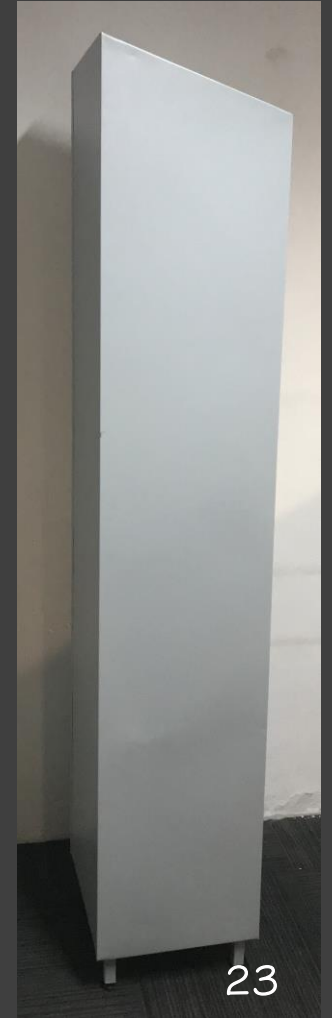

LOCKER 3 PUERTAS DE MELAMINA

MEDIDAS: 38 X 37 X 180 CM
38 X 45 X 180 CM

LOCKER 3 PUERTAS CON MALLA Y COPETE

MEDIDAS: 38 X 37 X 180 ó 38 X 45 X 180 CM + 10 CM PATAS + 15 CM DE COPETE

LOCKER DE 30 CM EN BATERIA 3 PUERTAS

2 TORRES 60 X 30 X 180 CM
3 TORRES 90 X 30 X 180 CM
4 TORRES 120 X 30 X 180 CM

LOCKER 3 PUERTAS ALTA SEGURIDAD

MEDIDAS: 38 X 37 X 180 CM

LOCKER 4 PUERTAS

MEDIDAS: 38 X 37 X 180 CM
38 X 45 X 180 CM

LOCKER 4 PUERTAS CON COPETE

MEDIDAS: 38 X 37 X 180 ó 38 X 45 X 180 CM + 10 CM PATAS + 15 CM DE COPETE

LOCKER 4 PUERTAS CON MALLA

MEDIDAS: 38 X 37 X 180 CM
38 X 45 X 180 CM

LOCKER 4 PUERTAS ALTA SEGURIDAD

MEDIDAS: 38 X 37 X 180 CM

LOCKER 5 PUERTAS

MEDIDAS: 38 X 37 X 180 CM
38 X 45 X 180 CM

LOCKER 5 PUERTAS CON MALLA Y COPETE

MEDIDAS: 38 X 37 X 180 ó 38 X 45 X 180 CM + 10 CM PATAS + 15 CM DE COPETE

LOCKER 4 PUERTAS EKO

MEDIDAS: 38 X 37 X 180 CM
SOLO SE FABRICA EN LÁMINA CAL. 26
SOLO SE PINTA EN COLOR ANTRACITA