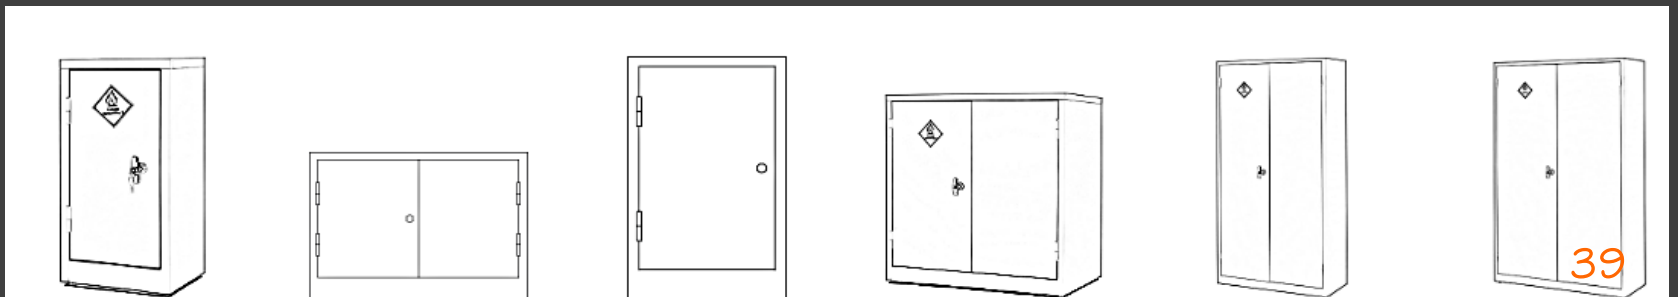

36

GABINETE ENTREPAÑOS MÓVILES

MEDIDAS: 88 X 40 X 180 CM

GABINETE ENTREPAÑOS FIJOS

MEDIDAS: 88 X 40 X 180 CM

FRENTE.-	0.88	0.88	0.88	0.88 / 1.20	0.88 / 1.20
FONDO.-	0.40	0.40	0.40	0.40 / 0.50	0.40 / 0.50
ALTO.-	2.40	1.80	1.60	1.20	0.75

GABINETES RESIDUOS PELIGROSOS

La salud y la seguridad son PRIMERO

GABINETE PUERTAS DE MELAMINA

MEDIDAS: 88 X 40 X 180 CM

40

FRENTE.-	0.88	0.88	0.88	0.88 / 1.20	0.88 / 1.20
FONDO.-	0.40	0.40	0.40	0.40 / 0.50	0.40 / 0.50
ALTO.-	2.40	1.80	1.60	1.20	0.75