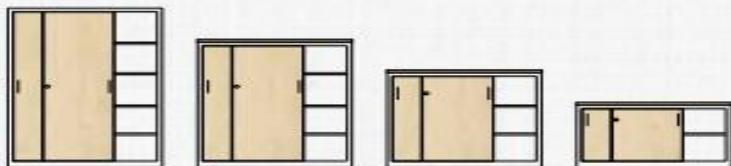

GABINETES RESIDUOS PELIGROSOS

La salud y la seguridad son PRIMERO

GABINETE PUERTAS DE MELAMINA

MEDIDAS: 88 X 40 X 180 CM

40

FRENTE.-	0.88	0.88	0.88	0.88 / 1.20	0.88 / 1.20
FONDO.-	0.40	0.40	0.40	0.40 / 0.50	0.40 / 0.50
ALTO.-	2.40	1.80	1.60	1.20	0.75

ARMARIO BAJO CON PUERTAS DE MELAMINA

GABINETE CUATRO PUERTAS

MEDIDAS: 1 20 X 50 X 1 95 CM
1 20 X 50 X 75 CM

ALTURA:	1.95	0.75
FRENTE:	1.20	1.20
FONDO:	0.50	0.50

42

ARMARIO PUERTAS CORREDIZAS

FRENTE :	1.20	1.20	1.20	1.20
FONDO :	0.50	0.50	0.50	0.50
ALTO :	1.80	1.60	1.20	0.75