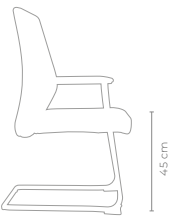

SILLA VERONA

SKU A831N

EJECUTIVA

VIDEO DEMO

SILLA VERONA

SKU CM833N

VISITA

NIVEL DE ERGONOMÍA

MECANISMO

Reclinable Syncro Multibloqueo

DESCANSO LUMBAR

Integrado en su forma ergonómica

DESCANSABRAZOS

Fijos cromados con Pad blando tapizado

MATERIALES

Tapiz Veg-leather de PU sin uso de piel animal y espuma de poliuretano moldeado e inyectado en alta densidad de 56kg/m³

BASE

- Rodajas: 50mm con cubierta metálica, para alfombra y piso.
- Estrella de aluminio pulido de 26"

60 cm

50 cm

NIVEL DE ERGONOMÍA

DESCANSO LUMBAR

Integrado en su forma ergonómica

DESCANSABRAZOS

Fijos, cromados con pad blando tapizado

MATERIALES

Tapiz Veg-leather de PU sin uso de piel animal, espuma de poliuretano de alta densidad 40 kg/m³

BASE

- Base tipo trineo de tubular de acero cuadrado reforzado y cromado
- Regatones antideslizables y antivoltteo

56 cm

50 cm