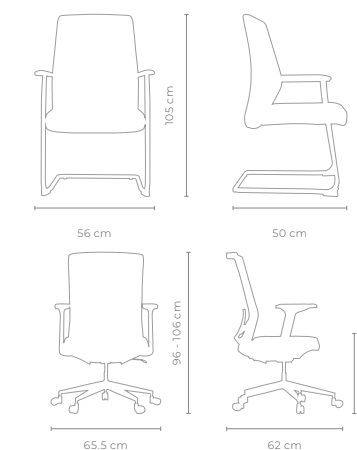

CM437

- Base tipo trineo de tubular de acero redondo reforzado y cromado
- Regatones antideslizables y antivoltio