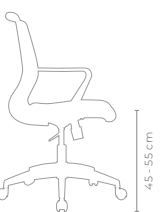

SILLA MONZA

SKU N834N/CM834N

OPERATIVA

VIDEO DEMO

NIVEL DE ERGONOMÍA

MECANISMO

Reclinable independiente en respaldo y ajuste de altura

DESCANSABRAZOS

Fijos

MATERIALES

Malla en Respaldo y Asiento tapizado con espuma de poliuretano moldeada e inyectada en alta densidad de 35 kg/m³

BASE

- Rodajas de nylon color negro: 50mm
- Estrella de nylon de 25" (N834N)
- Estrella de acero cromada 25" (CM834N)

61 cm

61 cm

SILLA PORTO

SKU S444N/N444N

OPERATIVA

VIDEO DEMO

NIVEL DE ERGONOMÍA

MECANISMO

Reclinable con bloqueo en posición vertical y ajuste de altura

DESCANSO LUMBAR

Fijo

DESCANSABRAZOS

Fijos

MATERIALES

Malla en Respaldo y Asiento tapizado con espuma de poliuretano moldeada e inyectada en alta densidad de 45 kg/m³

BASE

- Rodajas de nylon: 50mm
- Estrella de nylon de 25"

60 cm

65 cm