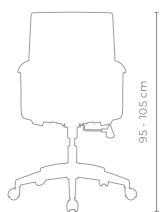

BASE

- Rodajas de nylon: 50mm
- Estrella de nylon de 25"

60 cm