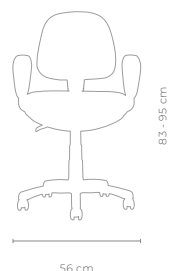

MECANISMO

Reclinable independiente en respaldo y ajuste de altura

DESCANSABRAZOS

Fijos

MATERIALES

Asiento tapizado con espuma de poliuretano moldeada e inyectada en alta densidad de 35 kg/m³

BASE

- Rodajas: 50mm, para alfombra y piso
- Estrella de nylon de 22"