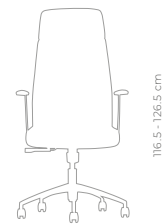

BASE

- Rodajas: 50mm con cubierta metálica, para alfombra y piso.
- Estrella de aluminio pulido de 26"

60 cm

50 cm

NIVEL DE ERGONOMÍA

DESCANSO LUMBAR

Integrado en su forma ergonómica

DESCANSABRAZOS