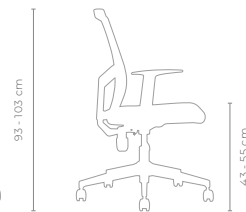

61 cm

61 cm

SILLA PORTO

SKU S444N/N444N

OPERATIVA

VIDEO DEMO

NIVEL DE ERGONOMÍA

MECANISMO