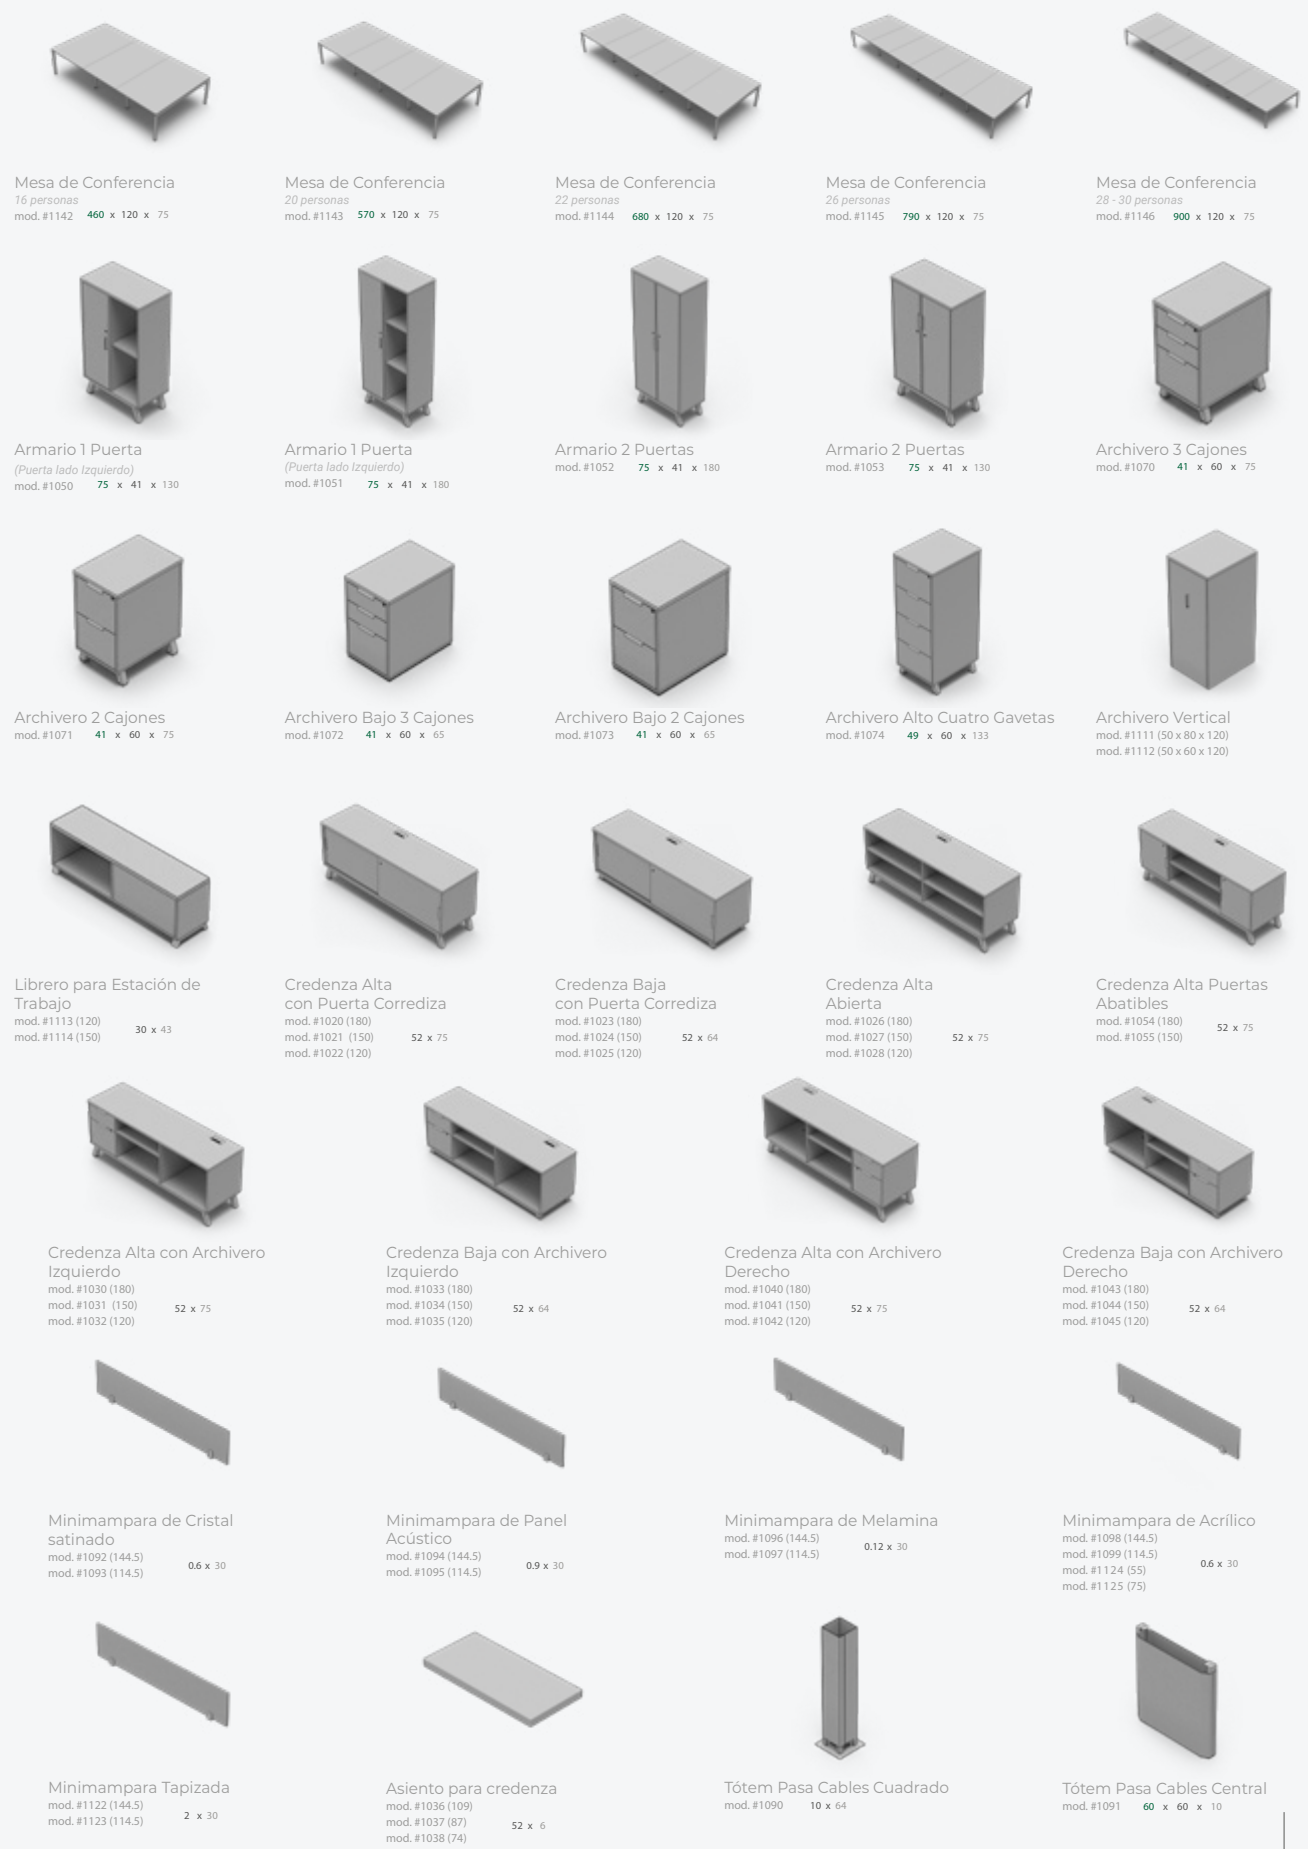

COLECCIÓN ANZIO

COLECCIÓN ANZIO