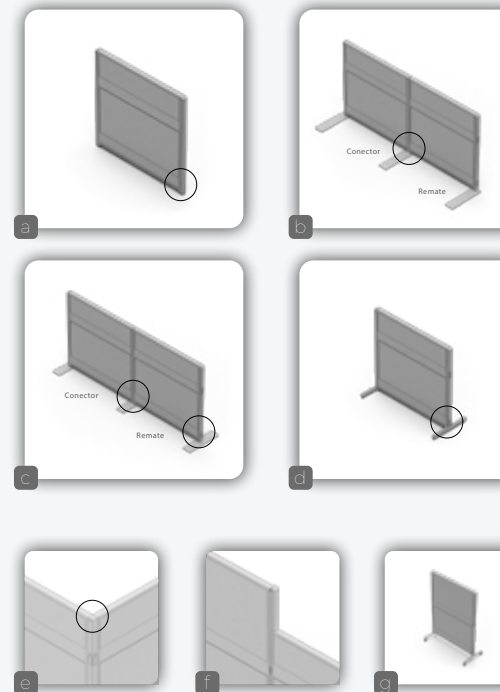

SISTEMA DE MAMPARAS PRIVATT / I-WORK

MAMPARAS PRIVATT

MAMPARA DE PISO

Mod.	Alto | Ancho
Mod. 160120	160 cm x 120 cm
Mod. 16090	160 cm x 90 cm
Mod. 16075	160 cm x 75 cm
Mod. 16060	160 cm x 60 cm
Mod. 120120	120 cm x 120 cm
Mod. 12090	120 cm x 90 cm
Mod. 12075	120 cm x 75 cm
Mod. 12060	120 cm x 60 cm

MAMPARA DE PISO CON POLICARBONATO

Mod.	Alto | Ancho
Mod. P160120	160 cm x 120 cm
Mod. P16090	160 cm x 90 cm
Mod. P16075	160 cm x 75 cm
Mod. P16060	160 cm x 60 cm
Mod. P120120	120 cm x 120 cm
Mod. P12090	120 cm x 90 cm
Mod. P12075	120 cm x 75 cm
Mod. P12060	120 cm x 60 cm

MAMPARA DE PISO CON ACRÍLICO TRANSPARENTE

Mod.	Alto | Ancho
Mod. ACR160120	160 cm x 120 cm
Mod. ACR16090	160 cm x 90 cm
Mod. ACR16075	160 cm x 75 cm
Mod. ACR16060	160 cm x 60 cm
Mod. ACR120120	120 cm x 120 cm
Mod. ACR12090	120 cm x 90 cm
Mod. ACR12075	120 cm x 75 cm
Mod. ACR12060	120 cm x 60 cm

MAMPARA DE PISO CON ACRÍLICO SATINADO

Mod.	Alto | Ancho
Mod. AT160120	160 cm x 120 cm
Mod. AT16090	160 cm x 90 cm
Mod. AT16075	160 cm x 75 cm
Mod. AT16060	160 cm x 60 cm
Mod. AT120120	120 cm x 120 cm
Mod. AT12090	120 cm x 90 cm
Mod. AT12075	120 cm x 75 cm
Mod. AT12060	120 cm x 60 cm

Accesorios Para Mamparas

- a) Remate básico:
  Mod. 298 (120 cms)
  Mod. 297 (160 cms)
- b) Soporte a pared
  Conector (54.5x14cm):
  Mod. 329 (120 cms)
  Mod. 327 (160 cms)
- c) Soporte rectangular
  Conector (54.5x14cm):
  Mod. 389 (120 cms)
  Mod. 399 (160 cms)
4. Soporte a pared
   Remate (54.5x14cm):
   Mod. 330 (120 cms)
   Mod. 328 (160 cms)
- d) Soporte T para mampara:
  Mod. 278 (120 cms)
  Mod. 272 (160 cms)
  (Se vende en pares)
- e) Poste conector para mamparas:
  Mod. 279 (120 cm)
  Mod. 273 (160 cm)
- f) Remate entre mamparas:
  Mod. 296 (160 cms a 120 cms)
- g) Bases con rodajas:
  Mod. 388 (160 cm)
  (Se vende en pares)

MAMPARAS I-WORK

MAMPARA DE PISO

Mod.	Alto | Ancho
Mod. W160120	160 cm x 120 cm
Mod. IW16090	160 cm x 90 cm
Mod. IW16075	160 cm x 75 cm
Mod. IW16060	160 cm x 60 cm
Mod. IW120120	120 cm x 120 cm
Mod. IW12090	120 cm x 90 cm
Mod. IW12075	120 cm x 75 cm
Mod. IW12060	120 cm x 60 cm

MAMPARA DE PISO CON POLICARBONATO

Mod.	Alto | Ancho
Mod. PIW160120	160 cm x 120 cm
Mod. PIW16090	160 cm x 90 cm
Mod. PIW16075	160 cm x 75 cm
Mod. PIW16060	160 cm x 60 cm
Mod. PIW120120	120 cm x 120 cm
Mod. PIW12090	120 cm x 90 cm
Mod. PIW12075	120 cm x 75 cm
Mod. PIW12060	120 cm x 60 cm

MAMPARA DE PISO CON ACRÍLICO TRANSPARENTE

Mod.	Alto | Ancho
Mod. ACRIW160120	160 cm x 120 cm
Mod. ACRIW16090	160 cm x 90 cm
Mod. ACRIW16075	160 cm x 75 cm
Mod. ACRIW16060	160 cm x 60 cm
Mod. ACRIW120120	120 cm x 120 cm
Mod. ACRIW12090	120 cm x 90 cm
Mod. ACRIW12075	120 cm x 75 cm
Mod. ACRIW12060	120 cm x 60 cm

MAMPARA DE PISO CON ACRÍLICO SATINADO

Mod.	Alto | Ancho
Mod. ATIW160120	160 cm x 120 cm
Mod. ATIW16090	160 cm x 90 cm
Mod. ATIW16075	160 cm x 75 cm
Mod. ATIW16060	160 cm x 60 cm
Mod. ATIW120120	120 cm x 120 cm
Mod. ATIW12090	120 cm x 90 cm
Mod. ATIW12075	120 cm x 75 cm
Mod. ATIW12060	120 cm x 60 cm

Easy Assembly

Canaletas Divididas