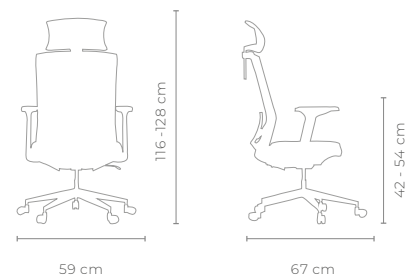

OPERATIVA / VISITA

NIVEL DE ERGONOMÍA

-  **MECANISMO**
Reclinable con bloqueo en posición vertical y ajuste de altura
-  **DESCANSO LUMBAR**
Ajustable
-  **DESCANSABRAZOS**
Fijos

-  **MATERIALES**
Malla en Respaldo y Asiento tapizado con espuma de poliuretano moldeada e inyectada en alta densidad de 53 kg/m³
-  **CABECERA**
Ajustable
-  **BASE**
Rodajas de Nylon 60 mm para alfombra y piso