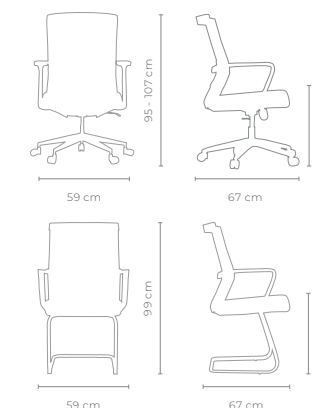

NIVEL DE ERGONOMÍA

- **MECANISMO (N433N)**
  Reclinable con bloqueo en posición vertical y ajuste de altura
- **DESCANSO LUMBAR**
  Ajustable
- **DESCANSABRAZOS**
  Fijo

- **MATERIALES**
  Malla en Respaldo y Asiento tapizado con espuma de poliuretano moldeada e inyectada en alta densidad de 45 kg/m³

- N433N
  - Rodajas: 60mm, para alfombra y piso.
  - Estrella de nylon de 60 mm para alfombra y piso

- N434N
  - Base tipo trineo de tubular de acero redondo y negro
  - Regatones antideslizables y antivoltteo