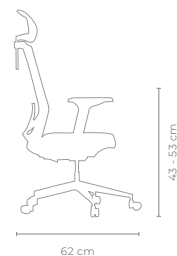

SILLA SAN PIETRO

SKU N436N

EJECUTIVA

VIDEO DEMO

SILLA SAN PIETRO

SKU N435N/CM437N

OPERATIVA / VISITA

NIVEL DE ERGONOMÍA

MECANISMO
Syncro Multibloqueo

DESCANSO LUMBAR
Ajustable

DESCANSABRAZOS
Ajustables 3D con Pad suave

MATERIALES
Malla en Respaldo y Asiento tapizado con espuma de PU inyectada de 53 kg/m³

CABECERA
Ajustable

BASE
Rodajas de PU 60 mm para alfombra y piso

NIVEL DE ERGONOMÍA

MECANISMO (N435N)
Syncro Multibloqueo

DESCANSO LUMBAR
Ajustable

DESCANSABRAZOS
Ajustables 3D con Pad suave/ Fijos

MATERIALES
Malla en Respaldo y Asiento tapizado con espuma de PU inyectada de 53 kg/m³

BASE

1. N435N
2. Rodajas de nylon color negro: 60mm, para alfombra y piso.
   - Estrella de nylon

CM437

- Base tipo trineo de tubular de acero redondo reforzado y cromado
- Regatones antideslizables y antivoltio