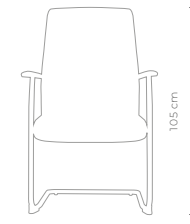

BASE

- Base tipo trineo de tubular de acero cuadrado reforzado y cromado
- Regatones antideslizables y antivoltteo

56 cm