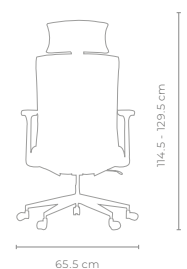

 **DESCANSO LUMBAR**
Ajustable

 **DESCANSABRAZOS**
Ajustables 3D con Pad suave

 **MATERIALES**
Malla en Respaldo y Asiento tapizado con espuma de PU inyectada de 53 kg/m³

 **CABECERA**
Ajustable

 **BASE**
Rodajas de PU 60 mm para alfombra y piso