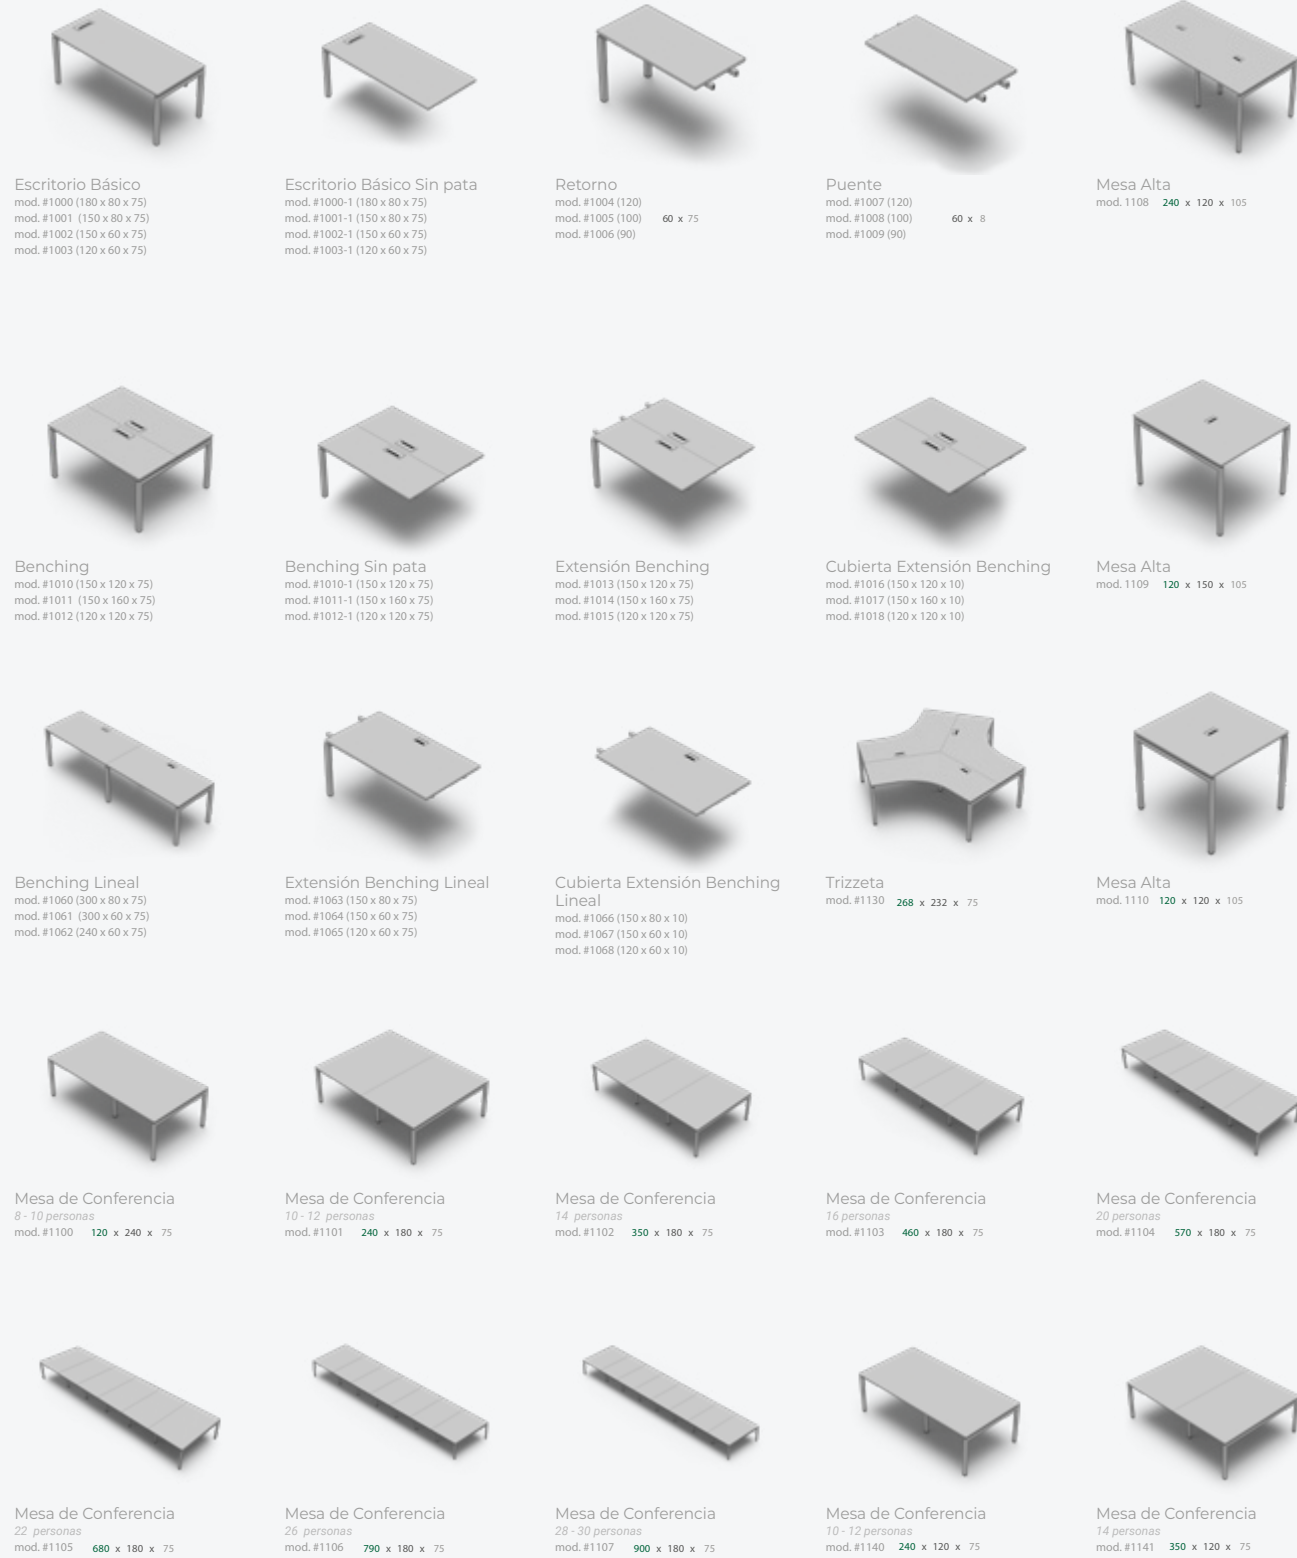

COLECCIÓN ANZIO

COLECCIÓN ANZIO