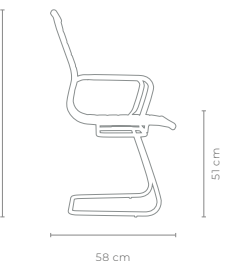

NIVEL DE ERGONOMÍA

DESCANSO LUMBAR
Diseño de respaldo ergonómico con soporte en área lumbar

DESCANSABRAZOS
Fijos

MATERIALES
Tapiz Veg-leather de PU negro

BASE

- Base tipo trineo de tubular de acero redondo y cromado
- Regatones antideslizables y antivoltteo