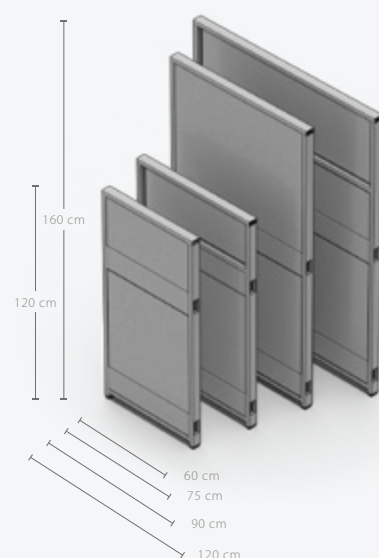

MEDIDAS MAMPARAS

Acabados disponibles:

- -Telas
- -Vinil
- -Melamina

*Consulta los acabados disponibles

Colores disponibles de estructura:

Silver Negro Blanco Carbonio

*Medidas en centímetros.
Anchura / Profundidad / Altura