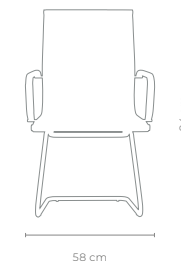

DESCANSO LUMBAR
Diseño de respaldo ergonómico con soporte en área lumbar

DESCANSABRAZOS
Fijos

MATERIALES
Tapiz Veg-leather de PU negro

BASE

- Base tipo trineo de tubular de acero redondo y cromado
- Regatones antideslizables y antivoltteo