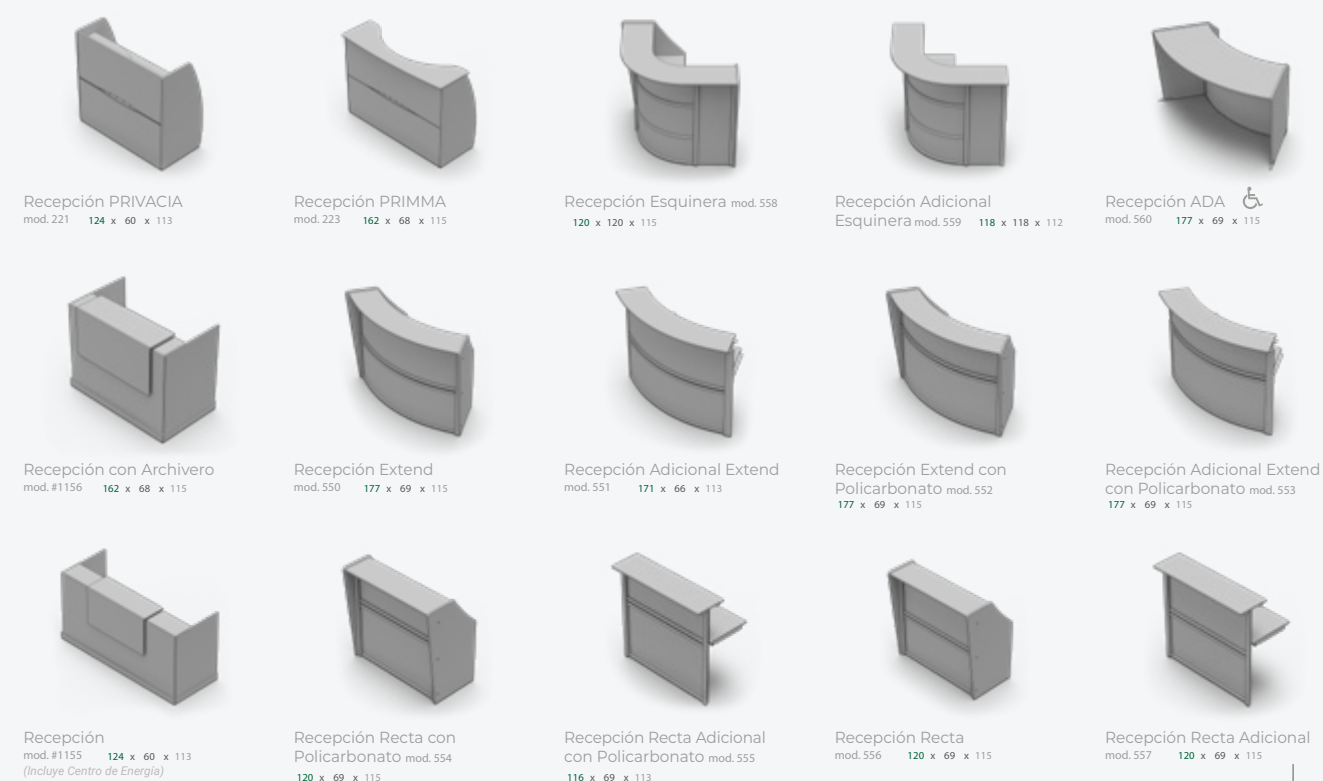

COLECCIÓN ANZIO

COLECCIÓN ANZIO

ALMACENAMIENTO

RECEPCIONES

ACCESORIOS

Retorno para Escritorio
mod.127SKT 110 x 54 x 75

Retorno Ejecutivo FORZZA y KLASS
mod.165 120 x 54 x 75

Retorno Quadro
mod.648 90 x 55 x 75