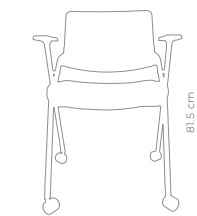

DESCANSABRAZOS

Ajustable en profundidad

MATERIALES

Malla en Respaldo y Asiento tapizado con espuma

BASE

- Rodajas de PU: 49mm
- Aniables: se inserta la estructura una dentro de otra para almacenar o transportarla.

62.5 cm

54 cm

45 cm

SILLA TIVOLI

SKU N154G

VISITA

NIVEL DE ERGONOMÍA

MECANISMO
Giratorio