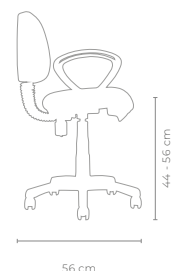

MECANISMO

Reclinable independiente en respaldo y ajuste de altura

DESCANSABRAZOS

Fijos

MATERIALES

Asiento tapizado con espuma de poliuretano moldeada e inyectada en alta densidad de 35 kg/m³

BASE

- Rodajas: 50mm, para alfombra y piso
- Estrella de nylon de 22"