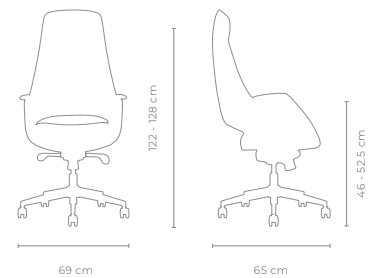

NIVEL DE ERGONOMÍA

MECANISMO
Reclinable tipo ejecutivo con multibloqueo

DESCANSO LUMBAR
Integrado en su forma ergonómica

DESCANSABRAZOS
Fijos tapizados

MATERIALES
Espuma de poliuretano moldeado e inyectado en alta densidad tapizado con Veg-leather Taupe

CABECERA
Integrada en su forma ergonómica

BASE

- Rodajas de PU color negro: 60 mm, para alfombra y piso.
- Base de aluminio pulido de 26"