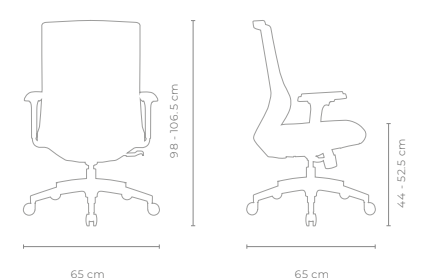

NIVEL DE ERGONOMÍA

MECANISMO
Syncro Multibloqueo

DESCANSO LUMBAR
Integrado

DESCANSABRAZOS
Ajustables con pad suave

MATERIALES
Malla en Respaldo y Asiento tapizado con espuma de poliuretano moldeada e inyectada en alta densidad de 45 kg/m³

BASE

- Rodajas de nylon: 60mm, para alfombra y piso.
- Estrella de nylon de 27"