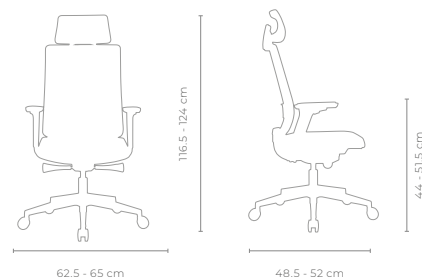

NIVEL DE ERGONOMÍA

MECANISMO
Syncro Multibloqueo con slider en asiento

DESCANSO LUMBAR
Ajustable

DESCANSABRAZOS
Ajustables 4D con Pad suave

MATERIALES
Malla en Respaldo y Asiento tapizado con espuma de PU inyectada de 53 kg/m³

CABECERA
Ajustable

BASE
Rodajas de PU 60 mm para alfombra y piso