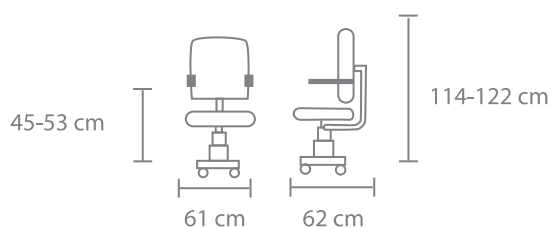

GCSEJE . 1130 . NE

SILLA OPERATIVA EN MALLA Y TELA

MATERIAL - Respaldo alto en malla mesh color negro, asiento en espuma moldeada con terminación cascada.

MECANISMO - Reclinable tipo basculante con ajuste de tensión y bloqueo en posiciones. Soporte lumbar con asiento acojinado con esponja D30, tapizada de línea en color Negro.

DESCANSABRAZOS - Abatibles en tela color negro.

BASE - Estrella de polipropileno con rodaja de nylon.

OTROS - Pistón clase 3, capacidad de peso de 120 kg.

3 Años de Garantía