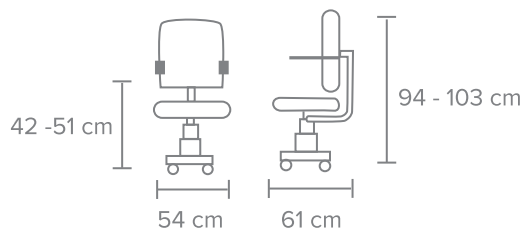

GCSOPE · 190

SILLA OPERATIVA EN MALLA Y TELA

MATERIAL - Asiento acojinado de espuma inyectada, tapizable en todas nuestras telas de línea, respaldo en resistente malla color negro.

MECANISMO - Reclinable con bloqueo, anti shock, palanca de activación y ajuste de tensión.

DESCANSABRAZOS - Brazo ajustable de altura ajustable con pad de poliuretano.

BASE - Estrella de polipropileno de 26" en color negro, rodajas en color negro de nylon de 60mm.

OTROS - Soporte lumbar ajustable.

5 Años de Garantía

*Tapizable en cualquiera de nuestros colores de telas de línea: