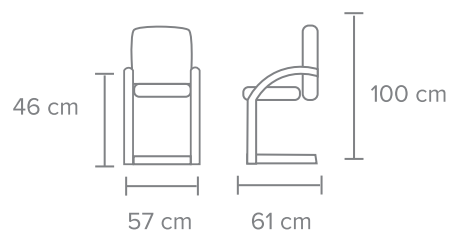

GCSVIS · 1215 · BL

SILLÓN VISITANTE EN PIEL GENUINA/ DECOPIEL

MATERIAL - El frente del respaldo, asiento y descansabrazos en piel genuina. Costado y parte trasera en decopiel.

ESTRUCTURA - Brazos y base tubular ovalada tipo trineo de acero cromado con regatones antiderrapantes.

OTROS - Piel genuina italiana. Asiento con terminación tipo cascada.

5 Años de Garantía