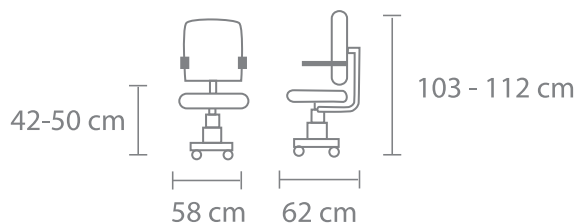

GCSOPE · 210

SILLA EJECUTIVA EN MALLA

MATERIAL - Respaldo en malla mesh color negro, asiento espuma de alta densidad y tapizado de origen en color negro.

MECANISMO - Sistema Synchro, anti shock con bloqueo de posiciones, ajuste de tensión y altura. Con palanca de slider.

DESCANSABRAZOS - Con ajuste de altura y pad en PU.

BASE - Estrella de polipropileno en color negro, pistón tipo 4 capacidad de peso de 120 kg. Rodaja en nylon.

OTROS - Soporte lumbar en 2 colores a elegir (negro o verde).

5 Años de Garantía