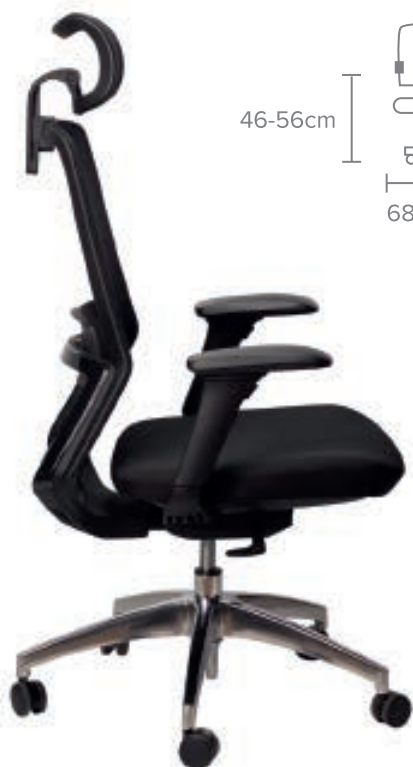

SILLA EJECUTIVA EN MALLA NEGRA CON TELA

MATERIAL - Asiento con terminación tipo cascada acojinado con espuma de poliuretano inyectado ,tapizado en cualquiera de nuestros colores de línea, y respaldo en malla mesh color negro, estructura de nylon y color negro con detalle en el posterior con franja color negro brillante.

MECANISMO - Reclinable tipo Synchro con bloqueo y multiposiciones con anti shock. Ajuste de profundidad del asiento con sistema slider. Control de altura con pistón neumático clase 3.

DESCANSABRAZOS - Ajustables en altura, ángulo y profundidad (3D). Con cómodo pad de PU.

BASE - Estrella de aluminio pulido de 27", rodajas de nylon de 60mm color negro.

OTROS - Soporte lumbar ajustable con espuma de poliuretano tapizado en tela negra con regulación de altura. Cabecera ajustable en 5 pasos, tapizada en malla con ajuste de altura y ángulo de inclinación. Capacidad de peso de 120 kg.

*Tapizable en cualquiera de nuestros colores de telas de línea:

5 Años de Garantía