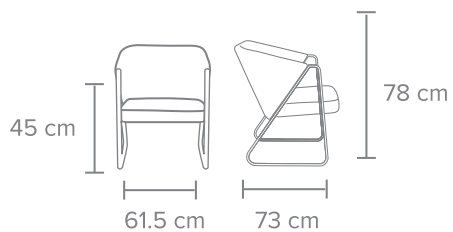

GCSOOF · 9431

SILLÓN DE VISITANTE EN DECOPIEL
COLOR NEGRO, 1 PLAZA

MATERIAL - Asiento con base en marco de madera con bandas tensoras, tapizado en decopiel.

ESTRUCTURA - Brazos y base tubular ovalado en acero cromado y regatones antiderrapantes.

5 Años de Garantía