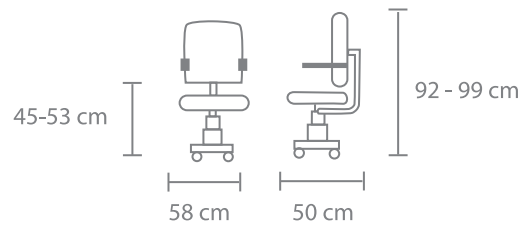

5 Años de Garantía

*Tapizable en cualquiera de nuestros colores de telas de línea: