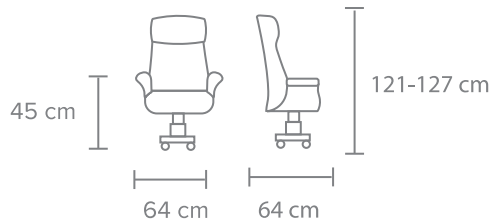

GCSEJE · 1240

SILLÓN EJECUTIVO EN PIEL DECOPIEL

MATERIAL - El frente del respaldo, asiento y descansabrazos en piel genuina. Costado y parte trasera en decopiel.

MECANISMO - Tipo Synchro bloqueo con multiposiciones, anti shock y ajuste de tensión.

DESCANSABRAZOS - Fijos con pad en piel.

BASE - Estrella de 5 puntas de aluminio pulido.

PISTÓN - Ajustes de altura clase 4, capacidad de peso de 120 kg.

OTROS - Piel genuina italiana. Asiento con terminación tipo cascada.

Color Negro

5 Años de Garantía