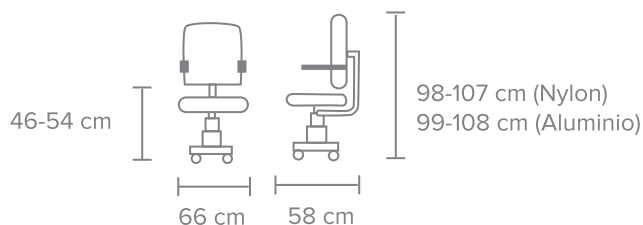

GCSOPE · 120

SILLA OPERATIVA MALLA Y TELA

MATERIAL - Respaldo en malla mesh. Asiento en terminación cascada acojinado con espuma. Tapizado en cualquiera de nuestros colores de línea, respaldo en malla negro.

MECANISMO - Tipo Synchro, con ajuste de tensión, anti shock y bloqueo multiposición.

DESCANSABRAZOS - Brazos ajustables con pad de PU.

BASE - Estrella de polipropileno de 26". Rodajas de nylon de 60 mm.

PISTÓN - Neumático.

OTROS - Soporte lumbar ajustable.

5 Años de Garantía

*Tapizable en cualquiera de nuestros colores de telas de línea: