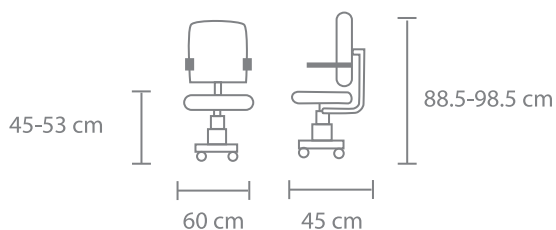

SILLA DIRECTIVA EN MALLA GRIS

MATERIAL - Respaldo y asiento en malla mesh color gris Oxford. Estructura en Nylon color Gris Oxford.

MECANISMO - De bloqueo de 4 posiciones, sistema Synchro y anti shock. Con ajuste de altura y tensión. Soporte lumbar regulable de 8 posiciones.

DESCANSABRAZOS - Ajustable 4D con pad en PU.

PISTÓN - Clase 4 de gas, capacidad de peso de 120 kg.

BASE - Estrella de polipropileno con rodaja de nylon.

OTROS - Ajuste de altura y reclinamiento con botones de mando.

5 Años de Garantía