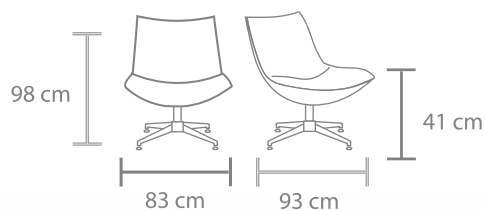

SILLÓN DE VISITANTE EN TELA

MATERIAL - Respaldo y asiento acolchado tapizado en tela.

MECANISMO – Asiento giratorio 360°.

BASE – 4 Patas metálicas modernas.

PISTÓN - Clase 4 fijo con capacidad de peso 120 kg.

5 Años de Garantía

Color Gris Claro