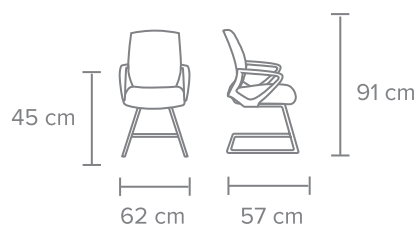

SILLA DE VISITA EN MALLA Y TELA

MATERIAL - Respaldo en malla mesh, asiento terminación cascada espuma inyectada, tapizable en todos nuestros colores de línea respaldo en malla gris.

ESTRUCTURA - Tipo trineo en resistente acero color gris, tubo de 1.7 mm de espesor y 25mm de diámetro.

DESCANZABRAZOS - Fijos de polipropileno color blanco.

5 Años de Garantía