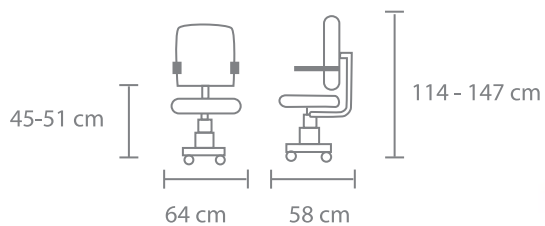

DESCANSABRAZOS - Brazos 3D con pad en PU.

PISTÓN - Pistón clase 4, capacidad de peso de 120 kg.

OTROS - Soporte lumbar fijo.

BASE - Estrella de polipropileno de 24" con rodaja de nylon.

NE GR TE

5 Años de Garantía