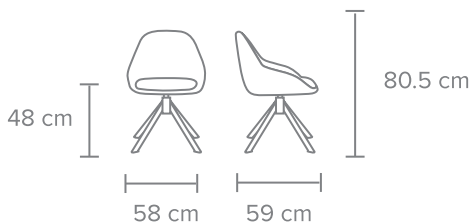

SOFÁ DE VISITA EN TELA

MATERIAL - Respaldo y asiento tapizado en tela.

ESTRUCTURA - Metal negro y contrachapado.

DESCANSABRAZOS - Medios progresivos.

BASE - Moderna con 4 patas de acero en color negro.

Gris Jaspeado

Gris Charcoal

*Tapizable en cualquiera de nuestros colores de telas de línea:

5 Años de Garantía