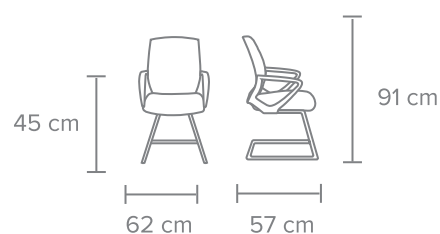

GCSVIS • 145 • NE

SILLA OPERATIVA CON RESPALDO EN MALLA

MATERIAL - Asiento acojinado de espuma inyectada, tapizable en todas nuestras telas de línea, respaldo en resistente malla color negro.

DESCANSABRAZOS - Fijos, de polipropileno en color negro.

BASE - Tipo trineo en acero cromado de 1.7mm de espesor.

5 Años de Garantía

*Tapizable en cualquiera de nuestros colores de telas de línea: