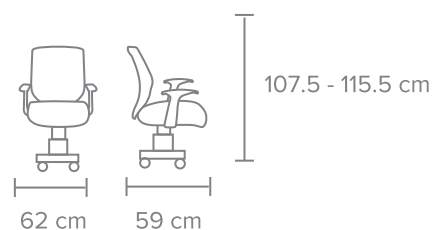

*Tapizable en cualquiera de nuestros colores de telas de línea: