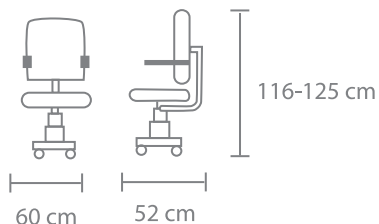

SILLA EJECUTIVA EN MALLA GRIS OSCURO

MATERIAL- Respaldo y asiento en malla gris oscuro en terminación cascada, estructura en polipropileno negro.

MECANISMO - Synchro, anti shock y slider, chasis de lujo adaptable multifuncional con bloqueo en 3 posiciones, con ajuste de altura y tensión en 3 niveles.

BASE - Estrella de 5 puntas de aluminio pulido y rodaja en nylon.

PISTÓN - Clase 4 de gas con capacidad de peso 120 kg.

DESCANSABRAZOS - Ajustable en 3D con pad en PU.

OTROS - Soporte lumbar ajustable en 8 posiciones.

5 Años de Garantía