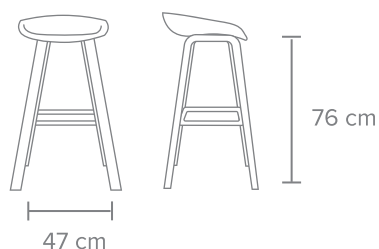

GCSBAN · 304 · NE

BANCO VISITANTE CON MEDIO RESPALDO

MATERIAL - Respaldo y asiento en polipropileno color negro.

ESTRUCTURA - De aluminio, simulación madera

BASE - De aluminio en color roble.

OTROS - 120kg de capacidad de peso.

5 Años de Garantía