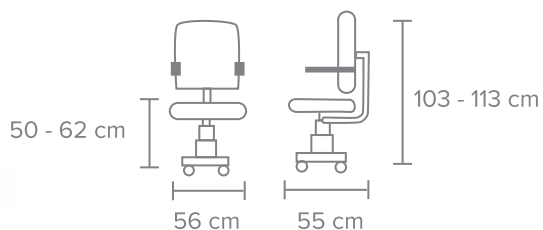

GCSOPE · 180

SILLA OPERATIVA CON RESPALDO EN MALLA GRIS

MATERIAL - Respaldo en malla mesh, soporte lumbar ajustable. Cómodo asiento acojinado. Ajuste de profundidad (slider).

MECANISMO - Mecanismo Synchro con bloqueo multiposición, con anti shock.

DESCANSABRAZOS - Ajustables en altura, ángulo y profundidad (3D) en cómodo pad de PU.

BASE - Estrella de polipropileno de 26". Ajuste de altura. Rodaja de 60mm de PU para pisos especiales.

OTROS - Estructura color ivory.

5 Años de Garantía

*Tapizable en cualquiera de nuestros colores de telas de línea: