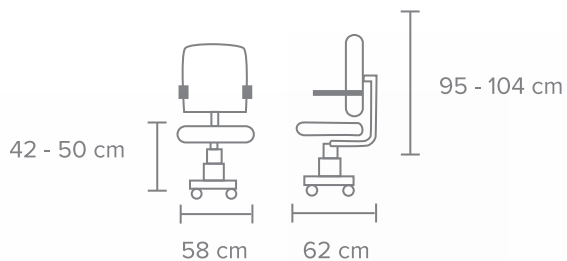

GCSOPE · 230 · GR

SILLA OPERATIVA EN MALLA Y TELA

MATERIAL - Respaldo en malla mesh y estructura en color gris, asiento en espuma moldeada tapizada de origen en color gris en terminación cascada y ajuste lumbar.

MECANISMO - Sistema Synchro con perilla de ajuste de tensión.

DESCANSABRAZOS - Ajustable en 2D, pad en PU semirrígido.

BASE - Estrella en polipropileno de 24" en color gris. Pistón Clase 4 capacidad de peso 120 kg con rodaja en nylon negro.

5 Años de Garantía

*Tapizable en cualquiera de nuestros colores de telas de línea: