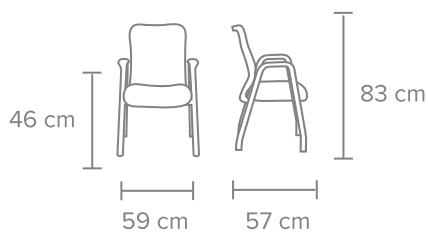

SILLA VISITA EN TELA

ASIENTO Y RESPALDO - Asiento de espuma moldeada y respaldo en polipropileno perforado en malla y frente en malla mesh.

ESTRUCTURA - Pata tubular color gris.

DESCANSABRAZOS - Fijo de PU rígido color gris.

REGATÓN - Fijo.

OTRO - Apilable 4 sillas, capacidad de peso de 140 kg.

5 Años de Garantía

*Tapizable en cualquiera de nuestros colores de telas de línea: