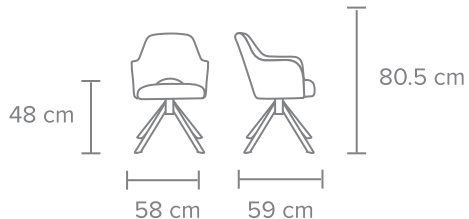

Gris Jaspeado

Gris Charcoal

*Tapizable en cualquiera de nuestros colores de telas de línea:

5 Años de Garantía