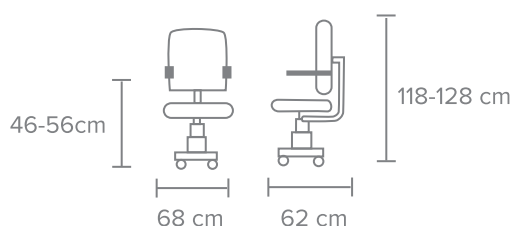

SILLA EJECUTIVA EN MALLA NEGRA CON TELA

MATERIAL - Asiento con terminación tipo cascada acojinado con espuma de poliuretano inyectado ,tapizado en cualquiera de nuestros colores de línea, y respaldo en malla mesh color negro, estructura de nylon y color negro con detalle en el posterior con franja color negro brillante.

MECANISMO - Reclinable tipo Synchro con bloqueo y multiposiciones con anti shock. Ajuste de profundidad del asiento con sistema slider. Control de altura con pistón neumático clase 3.

DESCANSABRAZOS - Ajustables en altura, ángulo y profundidad (3D). Con cómodo pad de PU.

BASE - Estrella de aluminio pulido de 27", rodajas de nylon de 60mm color negro.

OTROS - Soporte lumbar ajustable con espuma de poliuretano tapizado en tela negra con regulación de altura. Cabecera ajustable en 5 pasos, tapizada en malla con ajuste de altura y ángulo de inclinación. Capacidad de peso de 120 kg.

*Tapizable en cualquiera de nuestros colores de telas de línea:

5 Años de Garantía