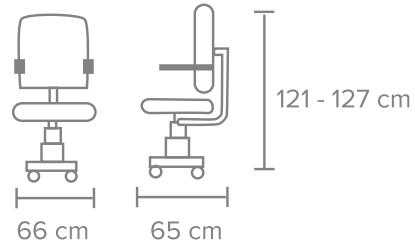

SILLÓN EJECUTIVO EN PIEL CON RESPALDO ALTO

MATERIAL - Espuma inyectada de alta densidad en respaldo y asiento tapizado en piel italiana color gris oscuro en la parte posterior y taupe en la parte frontal.

MECANISMO - Reclinable con ajuste de tensión, anti shock y palanca de activación.

DESCANZABRAZOS - En aluminio pulido con pad en decopiel.

BASE - Estrella de aluminio pulido de 65 mm, Rodaja en PU.

5 Años de Garantía