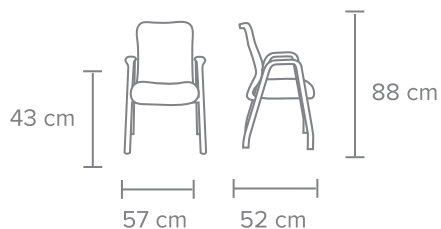

SILLA VISITA EN MALLA Y TELA

ASIENTO Y RESPALDO - Asiento de espuma moldeada en terminación cascada y respaldo en malla mesh.

ESTRUCTURA - En pata metálica y brazo en polipropileno rígido gris.

DESCANSABRAZOS - Fijo de PU color gris.

REGATÓN - Regulable.

OTROS - Capacidad de peso 140 kg. No es apilable.

5 Años de Garantía

*Tapizable en cualquiera de nuestros colores de telas de línea: