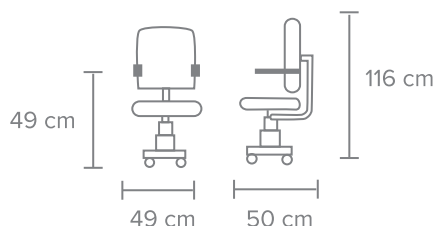

DESCANSABRAZOS - Ajustables.

PISTÓN - Clase 3 con capacidad de peso de 120KG

BASE - Estrella de polipropileno con rodajas de nylon.

OTROS - Soporte lumbar fijo.

3 Años de Garantía

Color Negro ■

GCSOPE · 850