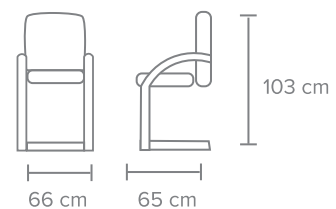

SILLÓN VISITANTE EN DECOPIEL CON RESPALDO BAJO

MATERIAL - Espuma inyectada de alta densidad en respaldo y asiento tapizado en decopiel color gris oscuro en la parte posterior y taupe en la parte frontal.

ESTRUCTURA - Brazos y base tubular en acero cromado y regatones antiderrapantes.

5 Años de Garantía