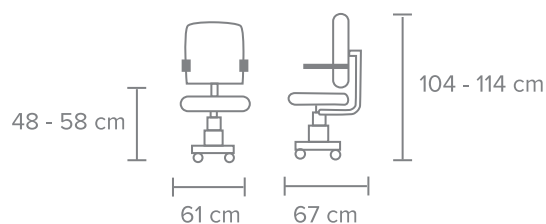

SILLA OPERATIVA EN MALLA Y TELA

MATERIAL - Respaldo en malla mesh color gris, asiento tipo cascada de espuma moldeada.

MECANISMO - Basculante con ajuste de tensión . Soporte lumbar.

DESCANSABRAZOS - Brazos fijos en polipropileno rígido color negro.

BASE - Estrella en polipropileno negro con rodaja de nylon.

OTROS - Pistón clase 3 capacidad de 120 kg.

3 Años de Garantía