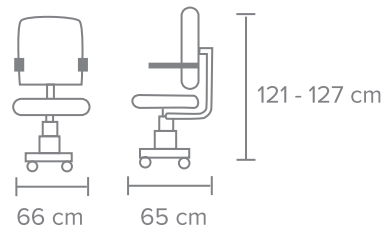

GCSEJE · 1230 · NEPI

SILLÓN EJECUTIVO EN PIEL
CON RESPALDO ALTO

MATERIAL - El frente del respaldo, asiento y descansabrazos en piel genuina. Costado y parte trasera en decopiel.

MECANISMO - Reclinable con ajuste de tensión, anti shock y palanca de activación.

DESCANSABRAZOS - Brazos fijos con aluminio con cubierta de piel.

BASE - Estrella de aluminio pulido de 65 mm.

5 Años de Garantía