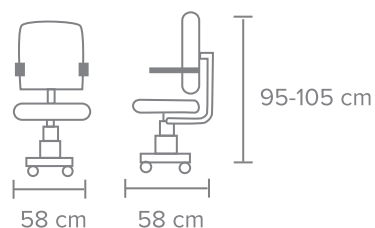

GCSOPE · 850

SILLA OPERATIVA MALLA Y TELA

MATERIAL - Respaldo en malla y asiento de espuma inyectada de alta densidad, tapizado en color negro.

MECANISMO - Reclinable con ajuste de tensión y palanca de activación.

DESCANSABRAZOS - Brazos fijos de polipropileno.

BASE - Estrella de acero cromado de 24" y rodajas de nylon de 50 mm.

OTROS - Pistón neumático cromado.

3 Años de Garantía