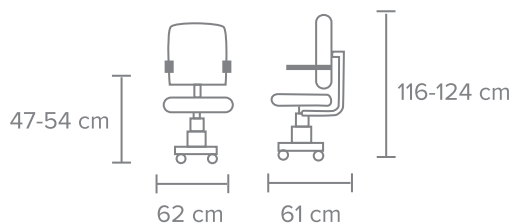

SILLÓN EJECUTIVO EN PIEL GENUINA/ DECOPIEL

MATERIAL - El frente del respaldo, asiento y descansabrazos en piel genuina. Costado y parte trasera en decopiel.

MECANISMO - Asiento con terminación tipo cascada. Tipo Synchro bloqueo con multiposiciones, anti shock y ajuste de tensión.

DESCANSABRAZOS - Fijos en aluminio pulido con pad en piel.

BASE - Estrella de aluminio pulido de 26", con rodajas de PU de 60 mm.

5 Años de Garantía

Color Negro