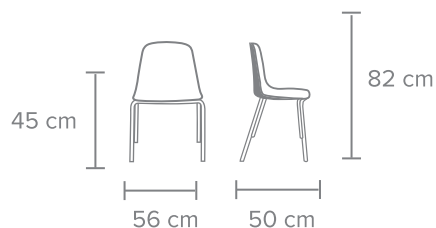

SILLA DE VISITA

MATERIAL - Asiento de polipropileno disponible en negro, gris claro y verde.

ESTRUCTURA - De acero disponible en color negro mate.

BASE - De 4 patas en acero.

OTROS - Apilable.

CERTIFICACIONES -

5 Años de Garantía