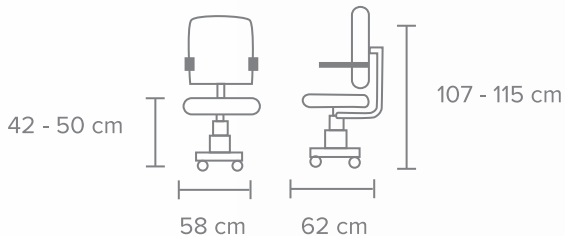

SILLA OPERATIVA EN MALLA Y TELA

MATERIAL - Respaldo en malla mesh y estructura en color gris, asiento en espuma moldeada tapizada de origen en color gris en terminación cascada y ajuste lumbar.

MECANISMO - Sistema Synchro con perilla de ajuste de tensión.

DESCANSABRAZOS - Ajustable en 2D, pad en PU semirrígido.

BASE - Estrella en polipropileno de 24" en color gris. Pistón Clase 4, capacidad de peso 120 kg con rodaja en nylon negro.

OTROS - Cabecera ajustable.

*Tapizable en cualquiera de nuestros colores de telas de línea:

5 Años de Garantía