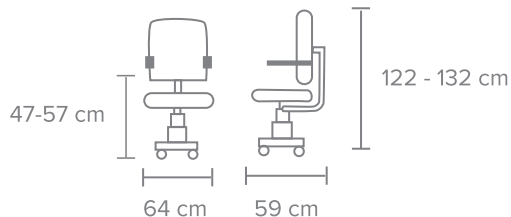

SILLA OPERATIVA EN MALLA Y TELA

MATERIAL - Asiento tipo cascada acojinado con espuma de poliuretano inyectado, tapizado en cualquiera de nuestros colores de línea, y respaldo en malla mesh color negro, estructura de nylon con fibra de vidrio color negro.

MECANISMO - Reclinable tipo Synchro con bloqueo en multiposiciones y sistema anti shock. Ajuste de altura por medio de pistón neumático clase 3.

DESCANSABRAZOS - Con ajuste de altura en 6 posiciones con pad sólido.

BASE - Estrella de polipropileno de 26" en color negro, rodajas de nylon de 60mm color negro.

OTROS - Soporte lumbar autoajustable.
5 Años de Garantía

*Tapizable en cualquiera de nuestros colores de telas de línea: