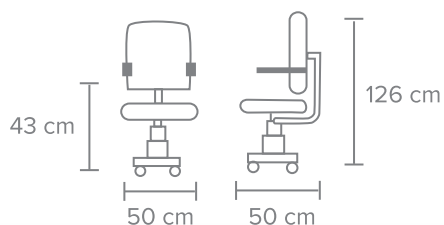

SILLA EJECUTIVA EN MALLA

MATERIAL - Respaldo en malla tipo mesh, color negro con asiento en decopiel con terminación en cascada.

MECANISMO - Reclinable tipo basculante con ajuste de tensión y altura.

DESCANSABRAZOS - Fijos de polipropileno.

PISTÓN - Clase 4 capacidad de peso de 120 kg.

OTROS - Soporte lumbar fijo.

BASE: Estrella de 5 puntas de nylon de 24".

5 Años de Garantía