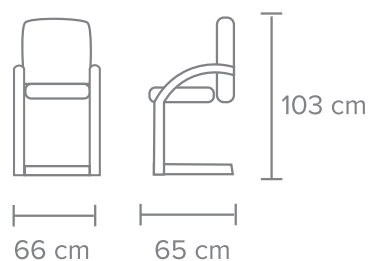

GCSVIS · 1235 · NEDE

SILLÓN VISITANTE EN DECOPIEL CON RESPALDO BAJO

MATERIAL - Espuma inyectada de alta densidad en respaldo y asiento tapizado en decopiel color negro.

ESTRUCTURA - Brazos y base tubular en acero cromado y regatones antiderrapantes.

5 Años de Garantía

Color Negro ■