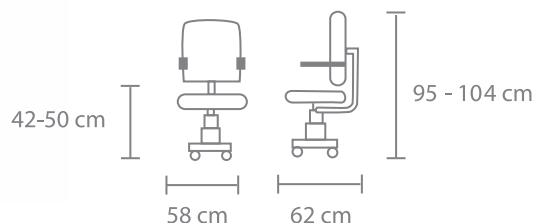

DESCANSABRAZOS - Ajustable en 2D, pad en PU semirrígido.

BASE - Estrella en polipropileno de 24" en color negro. Pistón Clase 4 capacidad de peso 120 kg con rodaja en nylon.

5 Años de Garantía

*Tapizable en cualquiera de nuestros colores de telas de línea: