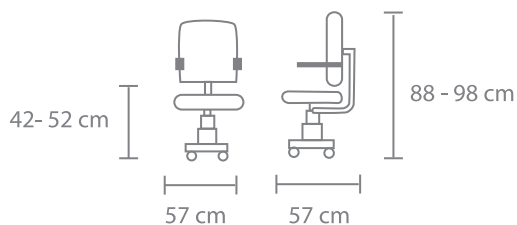

DESCANSABRAZOS - Brazos fijos en polipropileno rígido.

BASE - Estrella cromada y rodaja en polipropileno negro.

OTROS - Pistón clase 3, capacidad de peso de 120 kg.

1 Año de Garantía

¡Gracias por confiar en **KLAVE!**