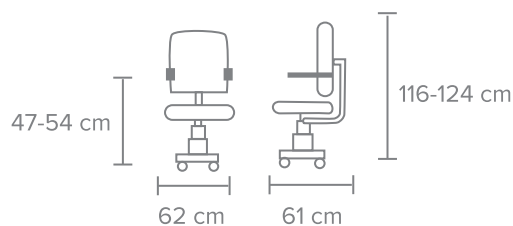

GCSEJE · 1210 · BL

SILLÓN EJECUTIVO EN PIEL GENUINA/ DECOPIEL

MATERIAL - El frente del respaldo, asiento y descansabrazos en piel genuina. Costado y parte trasera en decopiel.

MECANISMO - Tipo Synchro bloqueo con multiposiciones, anti shock y ajuste de tensión.

DESCANSABRAZOS - Fijos en aluminio pulido con pad en piel.

BASE - Estrella de aluminio pulido de 26", con rodajas de PU de 60 mm. Asiento con terminación tipo cascada.

5 Años de Garantía

Color Ivory