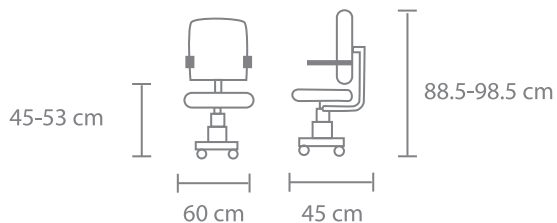

SILLA DIRECTIVA EN MALLA GRIS

MATERIAL - Respaldo y asiento en malla mesh color gris Oxford. Estructura en Nylon color Gris Oxford.

MECANISMO - De bloqueo de 4 posiciones. Sistema Synchro y anti shock. Con ajuste de altura y tensión. Soporte lumbar regulable de 8 posiciones.

DESCANSABRAZOS - Ajustable 4D con pad en PU.

PISTÓN - Clase 4 de gas, capacidad de peso de 120 kg.

BASE - Estrella de polipropileno con rodaja de nylon.

OTROS - Ajuste de altura y reclinamiento con botones de mando.

Color Gris Oxford ■

5 Años de Garantía