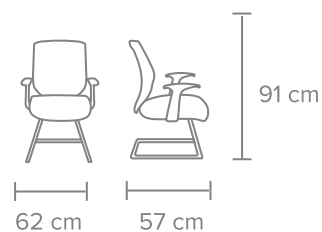

*Tapizable en cualquiera de nuestros colores de telas de línea: