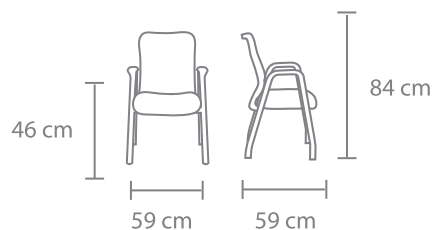

GCSVIS • 115

SILLA VISITANTE CUATRO PATAS EN TELA Y MALLA

MATERIAL - Asiento en tela micro espacial o cualquiera de nuestros colores de línea, respaldo alto en malla negra y soporte de nylon.

ESTRUCTURA - Base tubular de 4 patas en acero cromado.

DESCANSABRAZOS - Fijos de nylon.

5 Años de Garantía