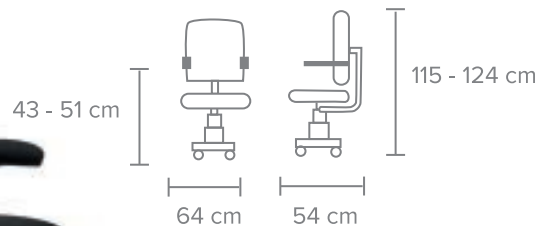

PISTÓN - Clase 3 de gas negro de 9 cm de rango. Capacidad de peso de 120 kg.

OTROS - Soporte lumbar ajustable. Cabecera tapizada en malla con ajuste de altura y ángulo de inclinación.

Color Negro 

3 Años de Garantía