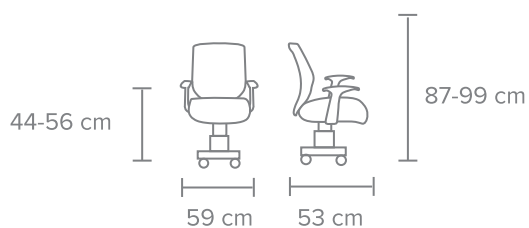

GCSOPE · 90

SILLA OPERATIVA TELA Y MALLA

MATERIAL - Asiento en tela micro espacial negra o en cualquiera de nuestros colores de línea, respaldo en malla negra.

MECANISMO - De acero para ajuste de altura.

DESCANZABRAZOS - Fijos de polipropileno.

BASE - Estrella de nylon de 22" y rodajas de nylon de 50 mm.

OTROS - Incluye cubre pistón.

5 Años de Garantía