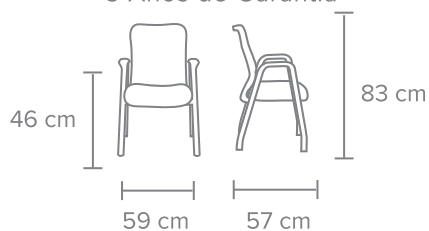

SILLA VISITA EN TELA

ASIENTO Y RESPALDO - Asiento de espuma moldeada y respaldo en polipropileno perforado en malla y frente en malla mesh.

ESTRUCTURA - Pata tubular color negro.

DESCANSABRAZOS - Fijo de PU rígido color negro.

REGATÓN - Fijo.

OTRO - Apilable 4 sillas, capacidad de peso de 140 kg.

5 Años de Garantía

*Tapizable en cualquiera de nuestros colores de telas de línea: