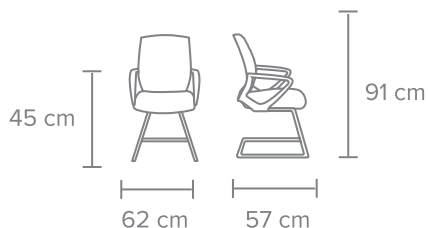

SILLA EJECUTIVA EN MALLA Y TELA

MATERIAL - Respaldo en malla mesh, asiento terminación cascada, espuma inyectada tapizable en todos nuestros colores de línea, respaldo en malla gris.

ESTRUCTURA - Tipo trineo en resistente acero color gris, tubo de 1.7 mm de espesor y 25mm de diámetro.

DESCANZABRAZOS - Fijos de polipropileno color blanco.

5 Años de Garantía