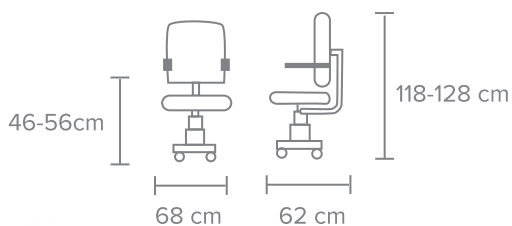

GCSEJE · 1700 · GR SILLA EJECUTIVA CON TELA EN MALLA GRIS

MATERIAL - Asiento con terminación tipo cascada acojinado con espuma de poliuretano inyectado, tapizado en cualquiera de nuestros colores de línea, y respaldo en malla mesh color gris, estructura de nylon y color gris con detalle en el posterior con franja color gris brillante.

MECANISMO - Reclinable tipo Synchro con bloqueo y multiposiciones con anti shock. Ajuste de profundidad del asiento con sistema slider. Control de altura con pistón neumático clase 4.

DESCANSABRAZOS - Ajustables en altura, ángulo y profundidad (4D). Con cómodo pad de PU.

BASE - Estrella de aluminio pulido de 27", rodajas de nylon de 60mm color negro.

OTROS - Soporte lumbar ajustable con espuma de poliuretano tapizado en tela negra con regulación de altura. Cabecera ajustable en 5 pasos, tapizada en malla con ajuste de altura y ángulo de inclinación. Capacidad de peso de 120 kg.

*Tapizable en cualquiera de nuestros colores de telas de línea:

5 Años de Garantía