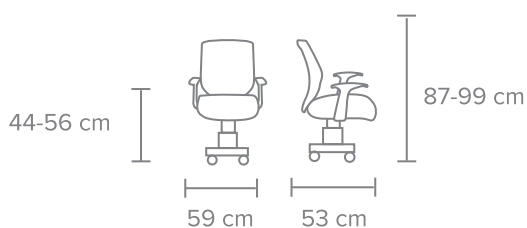

GCSOPE · 100

SILLA OPERATIVA TELA Y MALLA

MATERIAL - Asiento en tela micro espacial negra o en cualquiera de nuestros colores de línea, respaldo en malla negro.

MECANISMO - Reclinable con ajuste de tensión y palanca de activación.

DESCANSABRAZOS - Fijos de polipropileno.

BASE - Estrella de acero cromado de 24" y rodajas de 50 mm.

5 Años de Garantía

*Tapizable en cualquiera de nuestros colores de telas de línea: