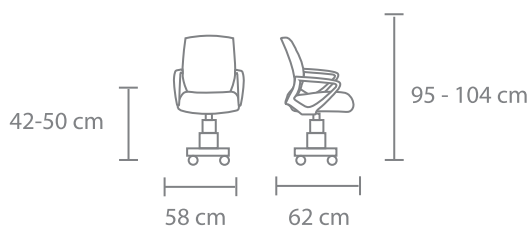

SILLA VISITANTE EN MALLA Y TELA

MATERIAL - Respaldo en malla mesh, asiento terminación cascada acojinado con espuma inyectada, tapizado en cualquiera de nuestros colores de línea, respaldo en malla gris, marco de la silla en color gris.

MECANISMO - Basculante con ajuste de tensión y bloqueo en 4 posiciones con sistema anti shock.

DESCANSABRAZOS - Brazos fijos.

BASE - Estrella de polipropileno de 24" en color gris. Rodajas grises de PU de 60 mm.

OTROS - Pistón cromado. Estructura blanca. Soporte lumbar ajustable blanco transparente.

5 Años de Garantía

*Tapizable en cualquiera de nuestros colores de telas de línea: