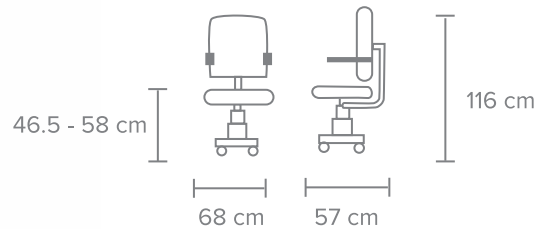

GCSOPE · 280

SILLA OPERATIVA EN MALLA Y TELA

MATERIAL - Respaldo en malla mesh color negro, asiento con espuma de poliuretano en terminación cascada, moldeada tapizada de origen en negro.

MECANISMO - Basculante con ajuste de tensión y bloqueo.

DESCANSABRAZOS - Ajustable 3D con cómodo pad de PU.

BASE - Estrella de polipropileno de 24" en color negro y rodaja de nylon negra.

5 Años de Garantía

*Tapizable en cualquiera de nuestros colores de telas de línea: