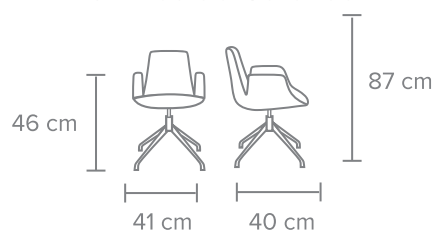

SOFÁ DE VISITA EN DECOPIEL

MATERIAL- Respaldo y asiento en decopiel.

MECANISMO - Sistema giratorio.

DESCANSABRAZOS - Fijo con decopiel.

BASE- Spider giratoria de 4 puntas de aluminio pulido

5 Años de Garantía