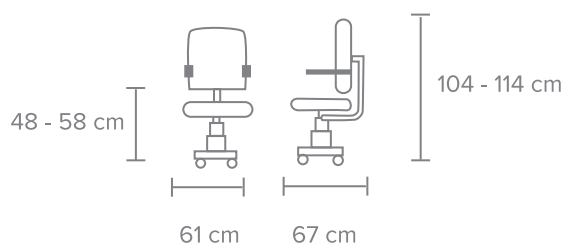

GCSEJE · 3000 · NE

SILLA OPERATIVA EN MALLA Y TELA

MATERIAL - Respaldo en malla mesh color negro, asiento tipo cascada de espuma moldeada.

MECANISMO - Basculante con ajuste de tensión . Soporte lumbar.

DESCANSABRAZOS - Brazos fijos en polipropileno rígido color negro.

BASE - Estrella en polipropileno negro con rodaja de nylon.

OTROS - Pistón clase 3 capacidad de 120 kg.

3 Años de Garantía