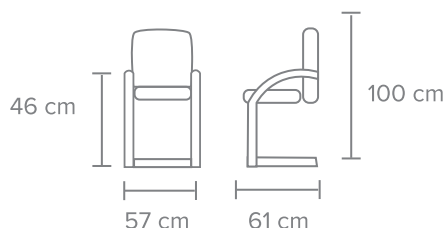

SILLÓN VISITANTE EN PIEL GENUINA/ DECOPIEL

MATERIAL - El frente del respaldo, asiento y descansabrazos en piel genuina. Costado y parte trasera en decopiel.

ESTRUCTURA - Asiento con terminación tipo cascada. Brazos y base tubular ovalada tipo trineo en acero cromado con regatones antiderrapantes.

OTROS - Piel genuina italiana.

5 Años de Garantía