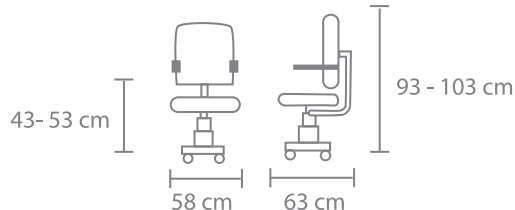

GCSOPE · 820

SILLA OPERATIVA EN MALLA Y TELA

MATERIAL - Respaldo en malla mesh color negro, asiento en espuma de poliuretano.

MECANISMO - Basculante con perilla de ajuste de tensión y bloqueo en soporte lumbar fijo.

DESCANSABRAZOS - Brazos fijos en polipropileno rígido.

BASE - Estrella de polipropileno.

OTROS - Pistón clase 3 capacidad de peso de 120 kg.

3 Años de Garantía

Color Negro ■