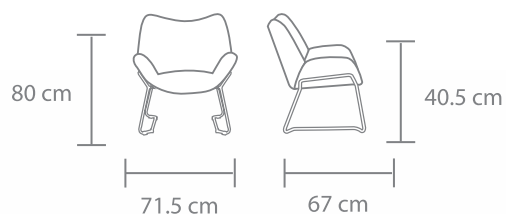

SILLÓN DE VISITANTE EN TELA

MATERIAL - Respaldo y asiento acolchonado tapizado en tela.

ESTRUCTURA - Metal negro y contrachapado.

BASE - Estilo cold rolled color negro.

5 Años de Garantía

Color Gris Oxford