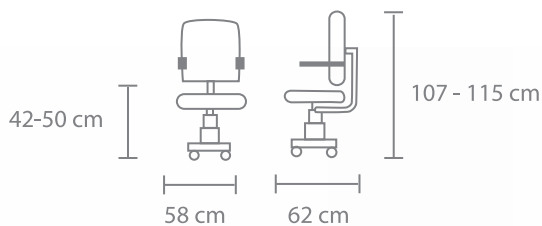

SILLA OPERATIVA EN TELA Y MALLA

MATERIAL - Respaldo en malla mesh y estructura en color negro, asiento en espuma moldeada tapizada de origen en color negro en terminación cascada.

MECANISMO - Sistema Synchro con perilla de ajuste de tensión, soporte lumbar ajustable en 6 puntos.

DESCANSABRAZOS - Ajustable en 2D, pad en PU semirrígido.

BASE - Estrella en polipropileno de 24" en color negro. Pistón Clase 4 capacidad de peso 120 kg con rodaja en nylon.

OTROS - Cabecera ajustable.

*Tapizable en cualquiera de nuestros colores de telas de línea:

5 Años de Garantía