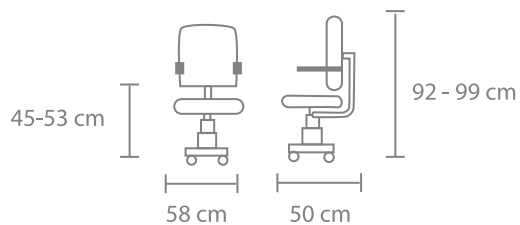

GCSOPE · 220 · GR

SILLA OPERATIVA EN MALLA Y TELA

MATERIAL - Respaldo en malla mesh color gris, asiento con espuma de poliuretano en terminación cascada, moldeada tapizada de origen en gris.

MECANISMO - Basculante con ajuste de tensión y bloqueo.

DESCANSABRAZOS - Fijo de polipropileno rígido.

BASE - Estrella de polipropileno de 24" en color gris y rodaja de nylon negra.

*Tapizable en cualquiera de nuestros colores de telas de línea:

5 Años de Garantía