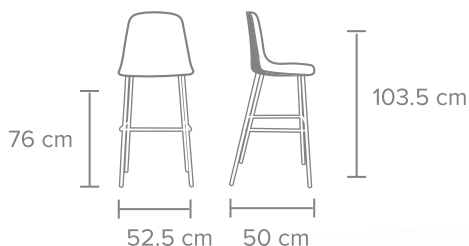

GCSBAN · 4000 · NE

BANCO VISITANTE CON RESPALDO COMPLETO

MATERIAL - Asiento de polipropileno disponible en negro, gris claro y verde.

ESTRUCTURA - De acero disponible en color negro mate.

BASE - De 4 patas en acero.

OTROS - 120 kg de capacidad de peso.

CERTIFICACIONES -

5 Años de Garantía

GCSAS · 165

*Tapizable en cualquiera de nuestros colores de telas de línea:

GCSBAN · 4000 · VE

GCSBAN · 4000 · GR