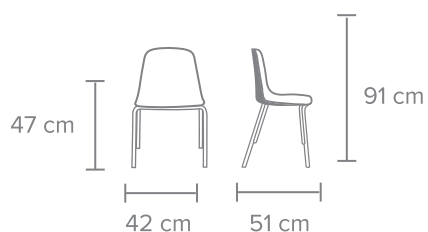

GCSVIS · 155 · NE SILLA VISITANTE

ESTRUCTURA - De acero en tubo redondo 3/4", terminada en cromo, 4 elegantes patas de cromo.

MATERIALES - Respaldo en polipropileno perforado flexible, asiento en polipropileno con respaldo tipo red y asiento en una sola pieza en varios colores

OTROS - Apilable.

5 Años de Garantía