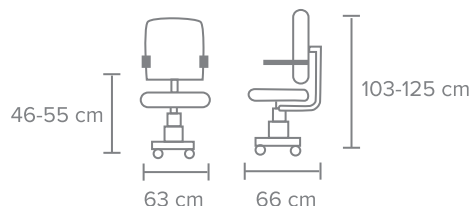

Color Gris
5 Años de Garantía

GCSEJE · 1500 · GR

SILLA EJECUTIVA EN MALLA GRIS

MATERIAL - Respaldo y asiento en resistente malla de nylon color gris, estructura de nylon color gris y aluminio pulido.

MECANISMO - Tipo Synchro bloqueo en multiposiciones con anti shock y ajuste de tensión.

DESCANSABRAZOS - Ajustable en altura y ángulo, con pad PU 2D.

BASE - Estrella de aluminio pulido de 26" con rodajas de PU de 60 mm.

OTROS - Soporte lumbar independiente. Ajuste de altura en el respaldo. Cabecera ajustable (altura y ángulo). Asiento con terminación tipo cascada.