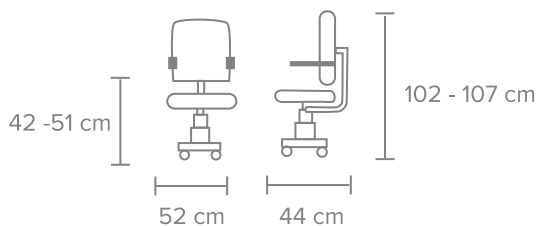

GCSOPE · 1631 · NE

SILLA OPERATIVA EN MALLA

MATERIAL - Respaldo y asiento en malla mesh color gris Oxford. Estructura en Nylon color negro.

MECANISMO - Sistema Synchro con sistema anti shock, ajuste de tensión autorregulable.

DESCANSABRAZOS - Fijos de polipropileno.

PISTÓN - Clase 4.

BASE - Estrella de polipropileno con rodajas de nylon.

OTROS - Soporte lumbar ajustable.
Color Negro

5 Años de Garantía