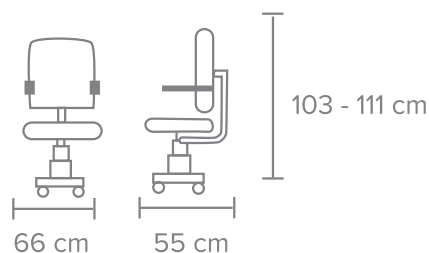

GCSDIR · 1231 · NEDE

SILLÓN DIRECTIVO EN DECOPIEL CON RESPALDO BAJO

MATERIAL - Espuma inyectada de alta densidad en respaldo y asiento tapizado en decopiel color negro.

MECANISMO - Reclinable con ajuste de tensión, anti shock y palanca de activación.

DESCANSABRAZOS - Brazos fijos de aluminio con cubierta en decopiel.

BASE - Estrella de aluminio pulido de 65 mm.

5 Años de Garantía