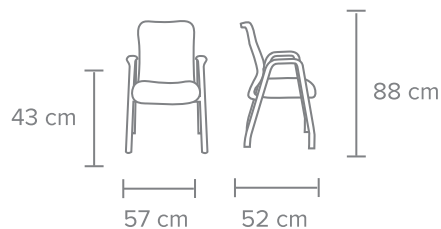

ESTRUCTURA - En pata metálica y brazo en polipropileno rígido negro.

DESCANSABRAZOS - Fijo de PU color negro.

REGATÓN - Regulable.

OTROS - Capacidad de peso 140 kg. No es apilable.

5 Años de Garantía

*Tapizable en cualquiera de nuestros colores de telas de línea: