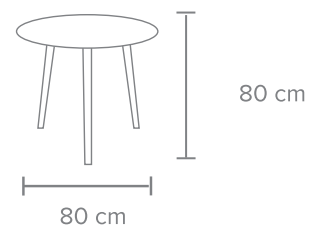

GCSMCI · 80 · BL

MESA DE CENTRO

MATERIAL - Mesa MDF color blanco.

ESTRUCTURA - Patas color roble.

5 Años de Garantía