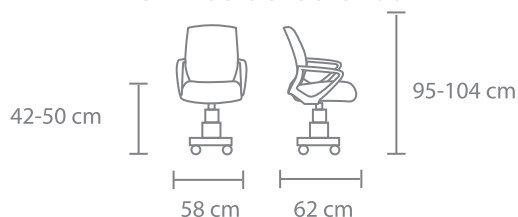

SILLA OPERATIVA EN MALLA Y TELA

MATERIAL - Respaldo en malla mesh, asiento terminación cascada acojinado con espuma inyectada, tapizado en cualquiera de nuestros colores de línea, respaldo en malla gris, marco de la silla en color blanco.

MECANISMO - Basculante con ajuste de tensión y bloqueo en 4 posiciones con sistema anti shock.

DESCANSABRAZOS - Brazos fijos.

BASE - Estrella de polipropileno de 24" en color blanco. Rodajas grises de PU de 60 mm.

OTROS - Pistón cromado. Estructura blanca. Soporte lumbar ajustable blanco transparente.

5 Años de Garantía

*Tapizable en cualquiera de nuestros colores de telas de línea: