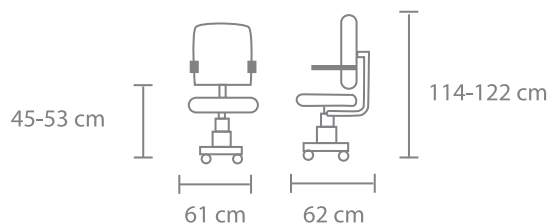

DESCANSABRAZOS - Abatibles en tela color negro.

BASE - Estrella de polipropileno con rodaja de nylon.

OTROS - Pistón clase 3, capacidad de peso de 120 kg.

1 Año de Garantía

Color Negro

GCSEJE • 1120

SILLA EJECUTIVA EN DECOPIEL COLOR NEGRO