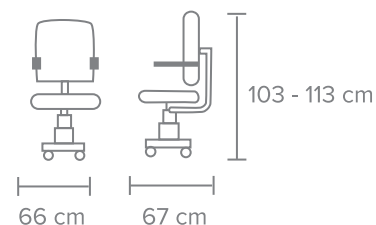

DESCANSABRAZOS - Brazo de altura ajustable con pad de poliuretano.

BASE - Estrella de polipropileno de 26" y rodajas de nylon de 50 mm.

OTROS - Pistón neumático con cubierta. Soporte lumbar ajustable.

5 Años de Garantía