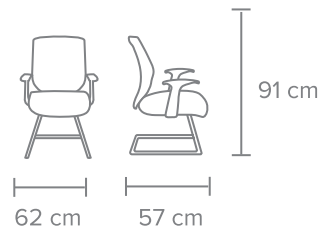

SILLA VISITANTE EN TELA Y MALLA

MATERIAL - Asiento en tela micro espacial negra o cualquiera de nuestros colores de línea, respaldo en malla negra.

DESCANSABRAZOS - Fijos de polipropileno.

BASE - Tubular tipo trineo en acero cromado, con regatones antiderrapantes.

5 Años de Garantía

*Tapizable en cualquiera de nuestros colores de telas de línea: