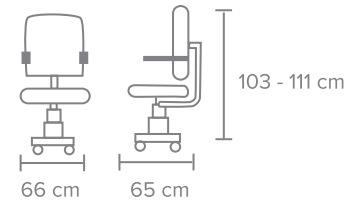

SILLÓN DIRECTIVO EN DECOPIEL CON RESPALDO BAJO

MATERIAL - Espuma inyectada de alta densidad. El frente del respaldo y asiento en decopiel color taupe. Parte trasera en decopiel color gris oscuro.

MECANISMO - Reclinable con ajuste de tensión, anti shock y palanca de activación.

DESCANZABRAZOS - Brazos fijos de aluminio con cubierta en decopiel.

BASE - Estrella de aluminio pulido de 65 mm.

5 Años de Garantía