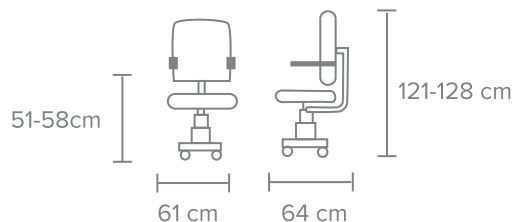

GCS ACC · 050 · NE