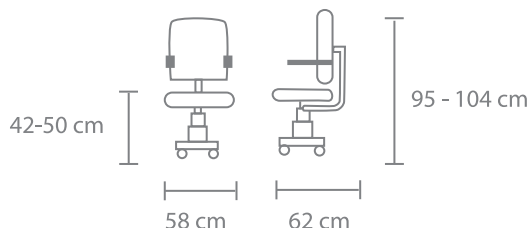

BASE - Estrella de polipropileno de 24" en color negro.

OTROS - Pistón clase 3, capacidad de peso de 120 kg. Rodaja de nylon.

5 Años de Garantía

Color Gris Oxford

GCSOPE · 110 · OX SILLA OPERATIVA EN MALLA Y TELA