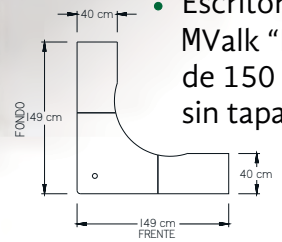

LÍNEA MVALK

- Conjunto Ejecutivo MValk, librero de sobreponer modelo "B".

Con librero de sobreponer modelo "A"

- Conjunto Operativo MValk.
- Archivero horizontal 4 gavetas.

LÍNEA MVALK

• Escritorio MValk "L" de 120 cm con tapas.

• Escritorio MValk "L" de 150 cm sin tapas.

• Escritorio Recto MValk con 1 pedestal.

• Escritorio MValk Bala sin tapas (izquierdo).

• Escritorio MValk de 80 cm con tapas.

• Escritorio MValk de 160 cm sin tapas.