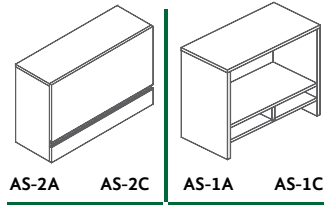

MLB-1C

MLB-4C

LINEA SIMEB

- Módulo de 4 usuarios con credenza individual.

CLAVE **4IAC101-4C0** 300X240 CM
4IBC101-4C0 300X300 CM

- Archivo sobre credenza.

AS-2A AS-2C AS-1A AS-1C

- Unidad de credenza bajo cubierta.