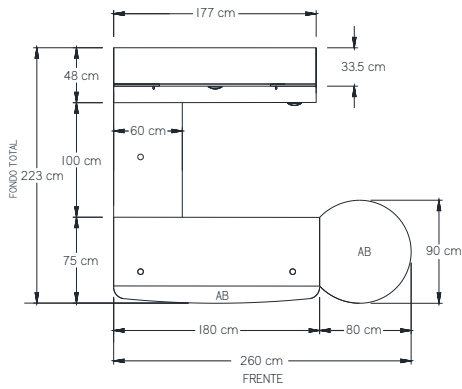

Con librero de sobreponer modelo "B"

LÍNEA CITIG

- Conjunto Operativo Citig.
- Credenza modular 24.

- Escritorio Recto Citig.
- Archivero horizontal 2 gavetas.

- Conjunto Ejecutivo MDelt, librero de sobreponer modelo "B".