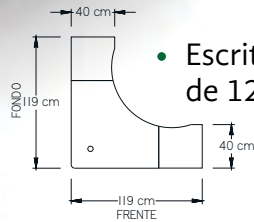

LÍNEA MVALK

- Conjunto Ejecutivo MValk, librero de sobreponer modelo "B".

Con librero de sobreponer modelo "A"

- Conjunto Operativo MValk.
- Archivero horizontal 4 gavetas.

LÍNEA MVALK

• Escritorio MValk "L" de 120 cm con tapas.

• Escritorio MValk "L" de 150 cm sin tapas.

• Escritorio Recto MValk con 1 pedestal.

• Escritorio MValk Bala sin tapas (izquierdo).

• Escritorio MValk de 80 cm con tapas.

• Escritorio MValk de 160 cm sin tapas.