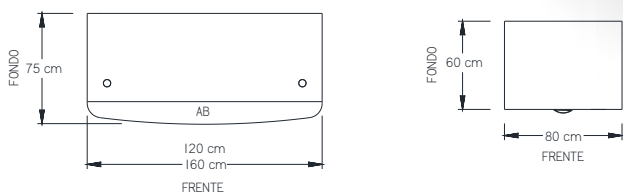

Con librero de sobreponer modelo "B"

LÍNEA CITIG

- Conjunto Operativo Citig.
- Credenza modular 24.

- Escritorio Recto Citig.
- Archivero horizontal 2 gavetas.

- Conjunto Ejecutivo MDelt, librero de sobreponer modelo "B".