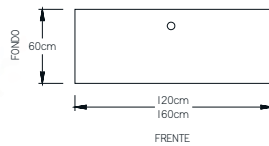

LÍNEA MVALK

- Conjunto Ejecutivo MValk, librero de sobreponer modelo "B".

Con librero de sobreponer modelo "A"

- Conjunto Operativo MValk.
- Archivero horizontal 4 gavetas.

LÍNEA MVALK

• Escritorio MValk "L" de 120 cm con tapas.

• Escritorio MValk "L" de 150 cm sin tapas.

• Escritorio Recto MValk con 1 pedestal.

• Escritorio MValk Bala sin tapas (izquierdo).

• Escritorio MValk de 80 cm con tapas.

• Escritorio MValk de 160 cm sin tapas.