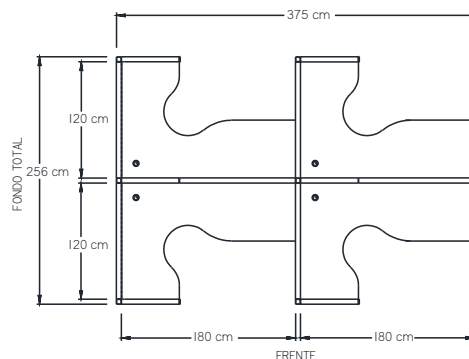

Smart es una línea de elegantes e innovadores diseños de mamparas que optimizan cualquier espacio, adaptándose a las necesidades de privacidad y comunicación que requieren las empresas modernas. Nuestras mamparas están diseñadas para agilizar la instalación de electricidad, voz y datos ya que cuenta con ductos de fácil acceso para cableado, además tiene una preparación para colocar el contacto que más le convenga a cada usuario.

- Módulo Operativo 4 usuarios con mamparas mixtas (doble ducto y media ventana).

Contamos con 5 líneas, cada una con diferentes características para adaptarnos a cualquier necesidad:

- **DOBLE DUCTO**

Cuenta con un ducto sobre la cubierta y otro como zoclo a ras de piso para la instalación de nodos o contactos, en la parte inferior y media del espacio de trabajo. Esta mampara tiene como acabado principal dos paneles tapizados en tela entre cada ducto y el marco perimetral de la mampara.

- **UN DUCTO**

Cuenta con un ducto como zoclo a ras de piso para la instalación de nodos o contactos en la parte inferior del espacio de trabajo. Esta mampara tiene como acabado principal un panel tapizado en tela entre el ducto y el perímetro del marco de la mampara.

- **SIN DUCTO:**

Esta mampara tiene como acabado principal un panel tapizado en tela, interior a todo el perímetro del marco de la mampara.

- **DOBLE DUCTO, MEDIA VENTANA**

Cuenta con un ducto sobre la cubierta y otro como zoclo a ras de piso para la instalación de nodos o contactos, en la parte inferior y media del espacio de trabajo. Esta mampara tiene una ventana de policarbonato en la parte superior que permite la transmisión de luz uniforme, para crear espacios interiores con agradable luz difusa y en la parte inferior dos paneles tapizados en tela entre cada ducto.

- **UN DUCTO VENTANA COMPLETA**

Cuenta con un ducto como zoclo a ras de piso para la instalación de nodos o contactos en la parte inferior del espacio de trabajo. Esta mampara tiene como acabado principal una ventana de policarbonato que permite la transmisión de luz uniforme, para crear espacios interiores con agradable luz difusa.