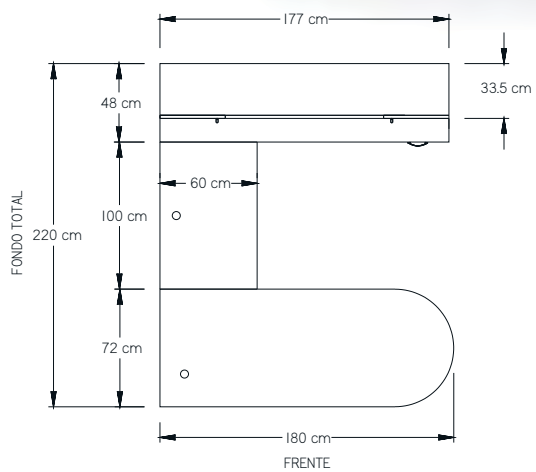

LÍNEA BAL

- Conjunto Ejecutivo Bal, librero de sobreponer modelo "B".

Con librero de sobreponer modelo "A"