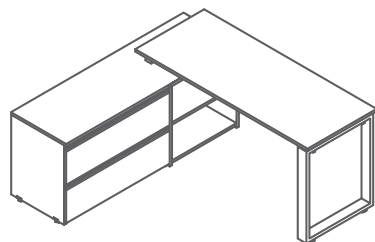

- Escritorio operativo.

CLAVE
1IAA100-4C0