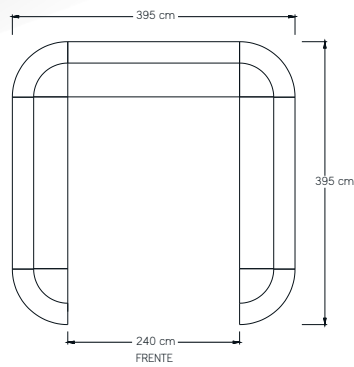

RECEPCIONES

- Recepción modelo 1.

- Recepción Smart modelo 2.

- Recepción Smart modelo 3.

- Recepción modelo 4.

Mamparas Rectas Smart				Mamparas Radiales Smart
60 CM DE ANCHO Alturas (cm) 200 - 180 - 160 - 130 - 120 - 107	75 CM DE ANCHO Alturas (cm) 200 - 180 - 160 - 130 - 120 - 107	90 CM DE ANCHO Alturas (cm) 200 - 180 - 160 - 130 - 120 - 107	120 CM DE ANCHO Alturas (cm) 200 - 180 - 160 - 130 - 120 - 107	60 CM DE ANCHO Alturas (cm) 200 - 180 - 160 - 130 - 120 - 107
DOBLE DUCTO				
UN DUCTO				
SIN DUCTOS				
MEDIA VENTANA, DOBLE DUCTO				
VENTANA COMPLETA, UN DUCTO				
MÉNSULAS Y ACCESORIOS	Placa unión 	Recta doble de 16" 	Recta de 16" 	Para recepción
	Para colgante 	Entrepaño a mampara 30x17 	Lateral 	Entrepaño a pared 30x17
	Soporte cubierta pedestal Frente: 40 Fondo: 48 y 60 Alto: 73 	Soporte cubierta pata 	Lateral pedestal 	Colgante Anchos: 60, 75, 90, 120
				Poste unión cuadrado
				Poste unión triangular
				Poste remate