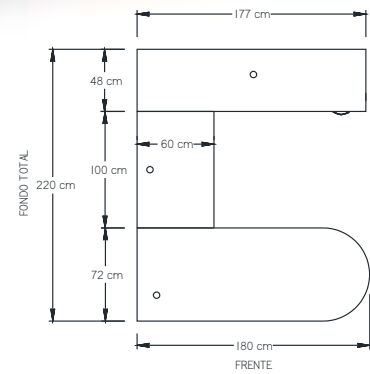

• Escritorio MValk "L" de 150 cm sin tapas.

• Escritorio Recto MValk con 1 pedestal.

• Escritorio MValk Bala sin tapas (izquierdo).

• Escritorio MValk de 80 cm con tapas.

• Escritorio MValk de 160 cm sin tapas.

LÍNEA BAL

- Conjunto Ejecutivo Bal, librero de sobreponer modelo "B".

Con librero de sobreponer modelo "A"

LÍNEA BAL

- Conjunto Semi-Ejecutivo Bal.

- Conjunto Operativo Bal.

LÍNEA Practika

- Conjunto Ejecutivo Practika, librero de sobreponer modelo "B".

MESAS DE JUNTAS

- Mesa de juntas Practika.

- Mesa de juntas Practika.

- Mesa de juntas Siri.

MESA DE JUNTAS

- Mesa de Juntas 240x480 cm.

- Mesa de Juntas 480x180 cm.

MESA DE JUNTAS