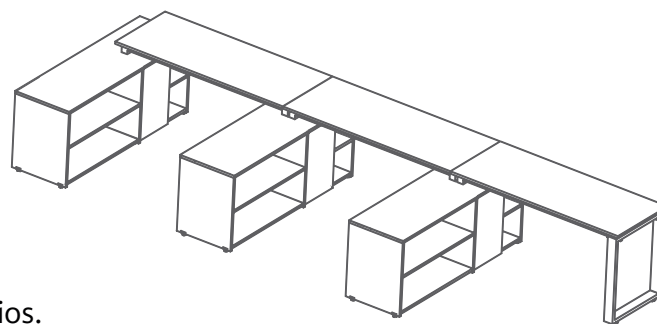

CLAVE **2IAC111-4C2** 300X120 CM

- Escritorio operativo con archivo sobre credenza.

CLAVE **1IAB320-4C2** 150X162 CM
1IBB320-4C2 180X162 CM

- Archivo sobre credenza.

- Unidad de credenza bajo cubierta.

- Unidad de credenza lateral.