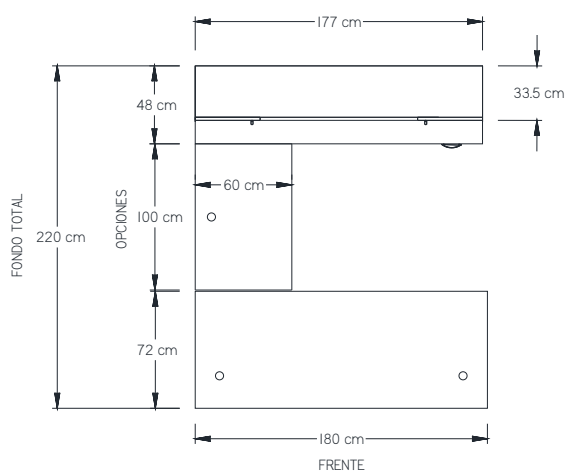

LÍNEA QUAD

- Conjunto Ejecutivo Escuadra, librero de sobreponer modelo "B".

Con librero de sobreponer modelo "A"