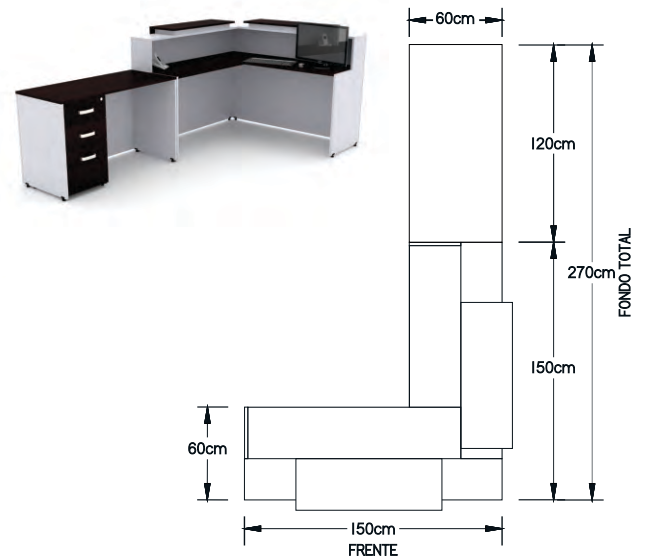

MESAS DE JUNTAS

- Mesa de juntas Practika.

- Mesa de juntas Practika.

- Mesa de juntas Siri.

MESA DE JUNTAS

- Mesa de Juntas 240x480 cm.

- Mesa de Juntas 480x180 cm.

MESA DE JUNTAS

- Mesa de Juntas 120x360 cm.

- Mesa de Juntas 150x360 cm.

RECEPCIONES

- Recepción.

- Recepción con lateral.

- Recepción escuadra con lateral.

CENTROS DE TRABAJO

- Centro de trabajo Practika 4 usuarios con pedestales, mini mamparas de acrílico.

- Centro de trabajo Siri 4 usuarios, mini mamparas de melamina.

- Centro de trabajo Siri 3 usuarios, mini mamparas de acrílico.

- Caballeriza Siri de 3 usuarios, mini mamparas de acrílico.

ARCHIVEROS

- Archivero vertical 2 gavetas.

- Archivero vertical 3 gavetas.

- Archivero vertical 4 gavetas.

- Archivero horizontal 2 gavetas.

- Archivero horizontal 3 gavetas.

- Archivero horizontal 4 gavetas.

- Archivero fijo (2 papeleros y 1 archivo).