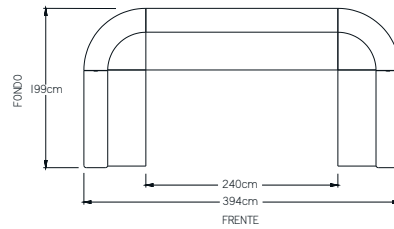

RECEPCIONES

- Recepción modelo 1.

- Recepción Smart modelo 2.

- Recepción Smart modelo 3.

- Recepción modelo 4.

Mamparas Rectas Smart				Mamparas Radiales Smart
60 CM DE ANCHO Alturas (cm) 200 - 180 - 160 - 130 - 120 - 107	75 CM DE ANCHO Alturas (cm) 200 - 180 - 160 - 130 - 120 - 107	90 CM DE ANCHO Alturas (cm) 200 - 180 - 160 - 130 - 120 - 107	120 CM DE ANCHO Alturas (cm) 200 - 180 - 160 - 130 - 120 - 107	60 CM DE ANCHO Alturas (cm) 200 - 180 - 160 - 130 - 120 - 107
DOBLE DUCTO				
UN DUCTO				
SIN DUCTOS				
MEDIA VENTANA, DOBLE DUCTO				
VENTANA COMPLETA, UN DUCTO				
MÉNSULAS Y ACCESORIOS	Placa unión 	Recta doble de 16" 	Recta de 16" 	Para recepción
	Para colgante 	Entrepaño a mampara 30x17 	Lateral 	Entrepaño a pared 30x17
	Soporte cubierta pedestal Frente: 40 Fondo: 48 y 60 Alto: 73 	Soporte cubierta pata 	Lateral pedestal 	Colgante Anchos: 60, 75, 90, 120
				Poste unión cuadrado
				Poste unión triangular
				Poste remate