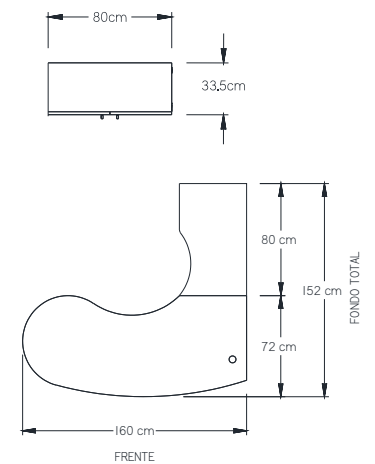

• Escritorio MValk de 120 cm con tapas.

LINEA MDROP

- Conjunto Ejecutivo MDrop, librero de sobreponer modelo "B".

Con librero de sobreponer modelo "A"

LÍNEA MDROP

- Conjunto Semi-Ejecutivo MDrop

- Conjunto Operativo
- MDrop. Librero 2 puertas bajas.