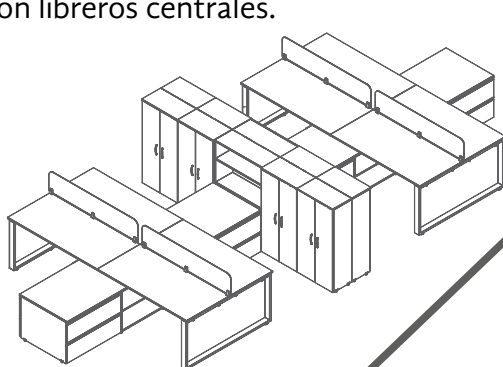

CLAVE MODULO
8BBC101-4C0
CLAVE LIBRERO
8L2A-0D1
320X660 CM

- Módulo de 4 usuarios.