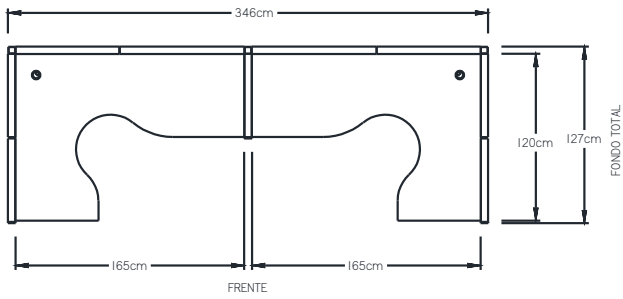

LÍNEA SMART

- Módulo operativo 2 usuarios con mamparas doble ducto.