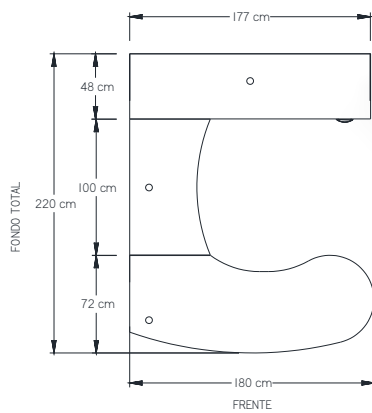

• Escritorio MValk "L" de 150 cm sin tapas.

• Escritorio Recto MValk con 1 pedestal.

• Escritorio MValk Bala sin tapas (izquierdo).

• Escritorio MValk de 80 cm con tapas.

• Escritorio MValk de 160 cm sin tapas.

• Escritorio MValk de 120 cm con tapas.

LINEA MDROP

- Conjunto Ejecutivo MDrop, librero de sobreponer modelo "B".

Con librero de sobreponer modelo "A"

LÍNEA MDROP

- Conjunto Semi-Ejecutivo MDrop

- Conjunto Operativo
- MDrop. Librero 2 puertas bajas.