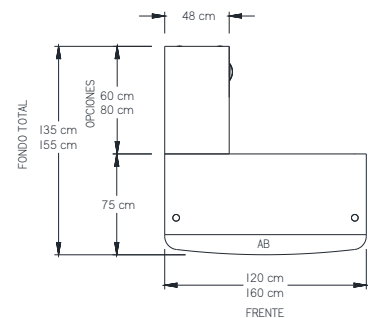

- Conjunto Operativo MDelt.