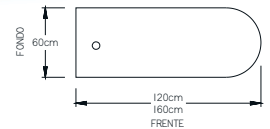

LÍNEA MVALK

- Conjunto Ejecutivo MValk, librero de sobreponer modelo "B".

Con librero de sobreponer modelo "A"

- Conjunto Operativo MValk.
- Archivero horizontal 4 gavetas.

LÍNEA MVALK

• Escritorio MValk "L" de 120 cm con tapas.

• Escritorio MValk "L" de 150 cm sin tapas.

• Escritorio Recto MValk con 1 pedestal.

• Escritorio MValk Bala sin tapas (izquierdo).

• Escritorio MValk de 80 cm con tapas.

• Escritorio MValk de 160 cm sin tapas.