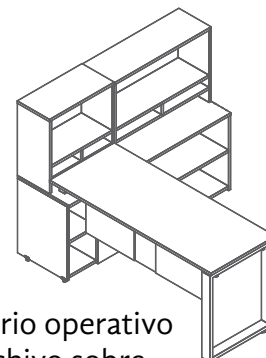

- Escritorio operativo con archivo sobre credenza.

CLAVE
1IAA210-1C1