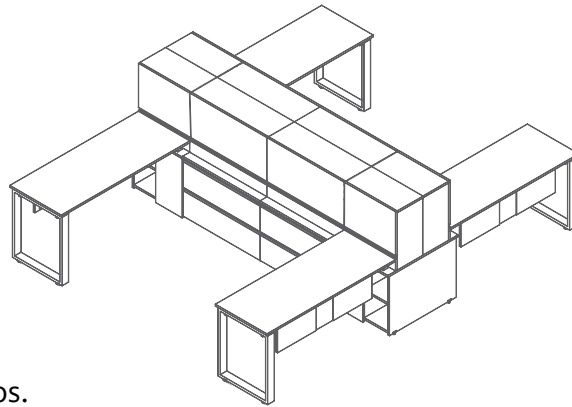

LINEA SIMEB

- Módulo de 4 usuarios con credenzas binarias mixtas.

- Archivo sobre credenza.

- Unidad de credenza bajo cubierta.

- Unidad de credenza lateral.

- Módulo de 4 usuarios.

- Módulo de 2 usuarios.

- Módulo de 4 usuarios.