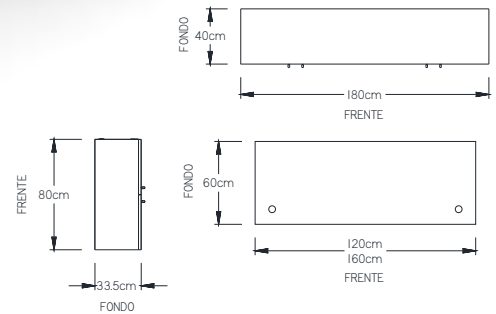

Con librero de sobreponer modelo "A"

- Conjunto Operativo MDelt.

LÍNEA SIRI

- Conjunto Ejecutivo Siri, librero de sobreponer modelo "B".

Con librero de sobreponer modelo "A"

LÍNEA SIRI

- Escritorio Recto Siri.
- Librero 2 puertas bajas.
- Credenza modular 34.