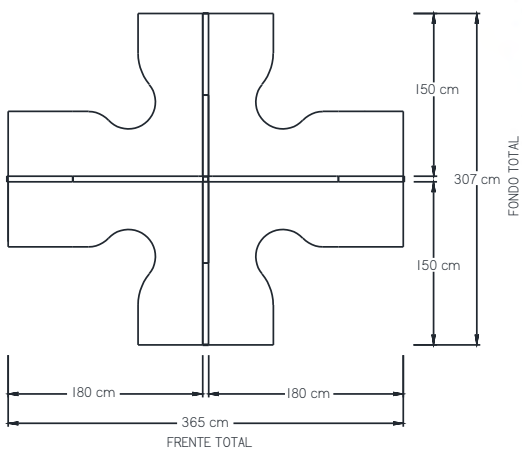

- Módulo operativo 4 usuarios con mamparas doble ducto.