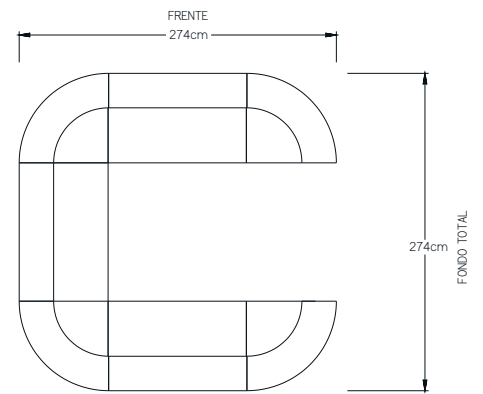

LÍNEA SMART

- Módulo operativo 2 usuarios con mamparas doble ducto.

- Módulo operativo 4 usuarios con mamparas doble ducto.

- Módulo call center 3 usuarios con mamparas de media ventana.

- Módulo call center 2 usuarios con mamparas doble ducto.

RECEPCIONES

- Recepción modelo 1.

- Recepción Smart modelo 2.

- Recepción Smart modelo 3.

- Recepción modelo 4.

Mamparas Rectas Smart				Mamparas Radiales Smart
60 CM DE ANCHO Alturas (cm) 200 - 180 - 160 - 130 - 120 - 107	75 CM DE ANCHO Alturas (cm) 200 - 180 - 160 - 130 - 120 - 107	90 CM DE ANCHO Alturas (cm) 200 - 180 - 160 - 130 - 120 - 107	120 CM DE ANCHO Alturas (cm) 200 - 180 - 160 - 130 - 120 - 107	60 CM DE ANCHO Alturas (cm) 200 - 180 - 160 - 130 - 120 - 107
DOBLE DUCTO				
UN DUCTO				
SIN DUCTOS				
MEDIA VENTANA, DOBLE DUCTO				
VENTANA COMPLETA, UN DUCTO				
MÉNSULAS Y ACCESORIOS	Placa unión 	Recta doble de 16" 	Recta de 16" 	Para recepción
	Para colgante 	Entrepaño a mampara 30x17 	Lateral 	Entrepaño a pared 30x17
	Soporte cubierta pedestal Frente: 40 Fondo: 48 y 60 Alto: 73 	Soporte cubierta pata 	Lateral pedestal 	Colgante Anchos: 60, 75, 90, 120
				Poste unión cuadrado
				Poste unión triangular
				Poste remate