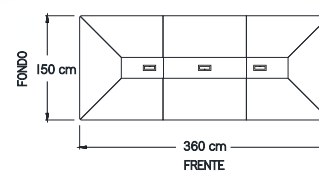

MESAS DE JUNTAS

- Mesa de juntas Practika.

- Mesa de juntas Practika.

- Mesa de juntas Siri.

MESA DE JUNTAS

- Mesa de Juntas 240x480 cm.

- Mesa de Juntas 480x180 cm.

MESA DE JUNTAS

- Mesa de Juntas 120x360 cm.

- Mesa de Juntas 150x360 cm.

RECEPCIONES

- Recepción.

- Recepción con lateral.

- Recepción escuadra con lateral.

CENTROS DE TRABAJO

- Centro de trabajo Practika 4 usuarios con pedestales, mini mamparas de acrílico.