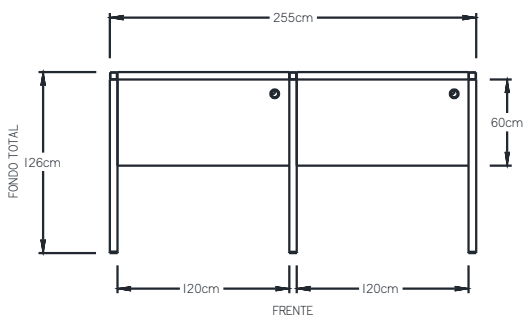

RECEPCIONES

- Recepción modelo 1.

- Recepción Smart modelo 2.

- Recepción Smart modelo 3.

- Recepción modelo 4.

Mamparas Rectas Smart				Mamparas Radiales Smart
60 CM DE ANCHO Alturas (cm) 200 - 180 - 160 - 130 - 120 - 107	75 CM DE ANCHO Alturas (cm) 200 - 180 - 160 - 130 - 120 - 107	90 CM DE ANCHO Alturas (cm) 200 - 180 - 160 - 130 - 120 - 107	120 CM DE ANCHO Alturas (cm) 200 - 180 - 160 - 130 - 120 - 107	60 CM DE ANCHO Alturas (cm) 200 - 180 - 160 - 130 - 120 - 107
DOBLE DUCTO				
UN DUCTO				
SIN DUCTOS				
MEDIA VENTANA, DOBLE DUCTO				
VENTANA COMPLETA, UN DUCTO				
MÉNSULAS Y ACCESORIOS	Placa unión 	Recta doble de 16" 	Recta de 16" 	Para recepción
	Para colgante 	Entrepaño a mampara 30x17 	Lateral 	Entrepaño a pared 30x17
	Soporte cubierta pedestal Frente: 40 Fondo: 48 y 60 Alto: 73 	Soporte cubierta pata 	Lateral pedestal 	Colgante Anchos: 60, 75, 90, 120
				Poste unión cuadrado
				Poste unión triangular
				Poste remate