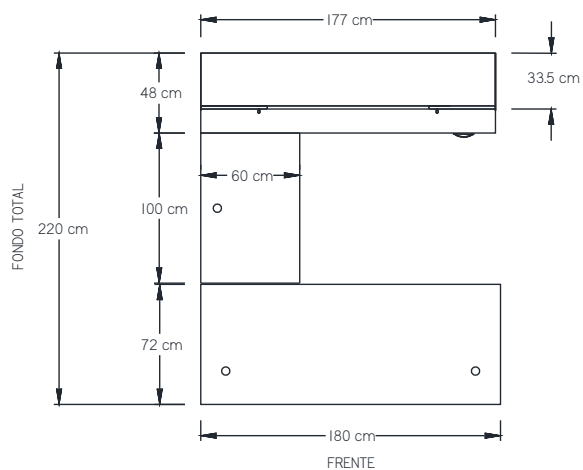

Con librero de sobreponer modelo "A"

- Conjunto Operativo MDelt.

LÍNEA SIRI

- Conjunto Ejecutivo Siri, librero de sobreponer modelo "B".

Con librero de sobreponer modelo "A"

LÍNEA SIRI

- Escritorio Recto Siri.
- Librero 2 puertas bajas.
- Credenza modular 34.