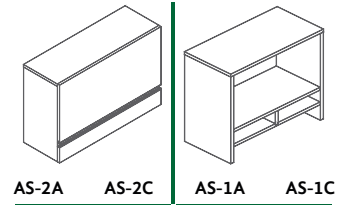

- Archivo sobre credenza.