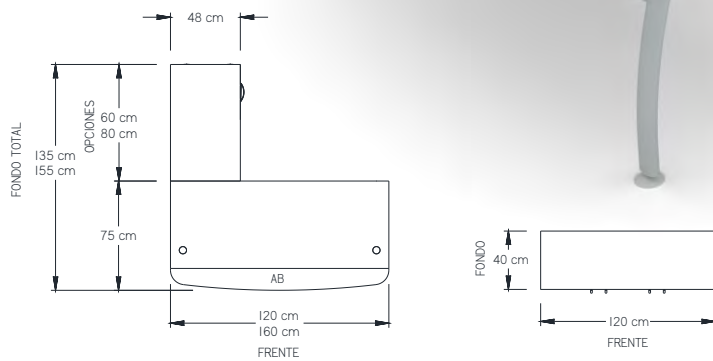

Con librero de sobreponer modelo "B"

LÍNEA CITIG

- Conjunto Operativo Citig.
- Credenza modular 24.

- Escritorio Recto Citig.
- Archivero horizontal 2 gavetas.

- Conjunto Ejecutivo MDelt, librero de sobreponer modelo "B".