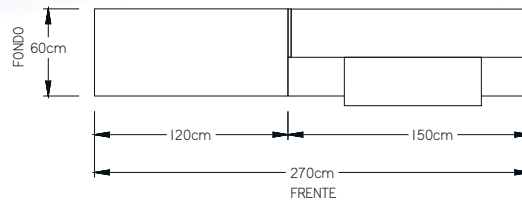

MESAS DE JUNTAS

- Mesa de juntas Practika.

- Mesa de juntas Practika.

- Mesa de juntas Siri.

MESA DE JUNTAS

- Mesa de Juntas 240x480 cm.

- Mesa de Juntas 480x180 cm.

MESA DE JUNTAS

- Mesa de Juntas 120x360 cm.

- Mesa de Juntas 150x360 cm.

RECEPCIONES

- Recepción.

- Recepción con lateral.

- Recepción escuadra con lateral.

CENTROS DE TRABAJO

- Centro de trabajo Practika 4 usuarios con pedestales, mini mamparas de acrílico.