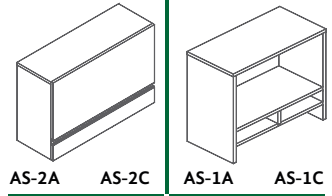

- Unidad de credenza bajo cubierta.