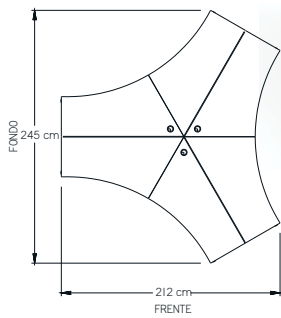

- Centro de trabajo Siri 3 usuarios, mini mamparas de acrílico.