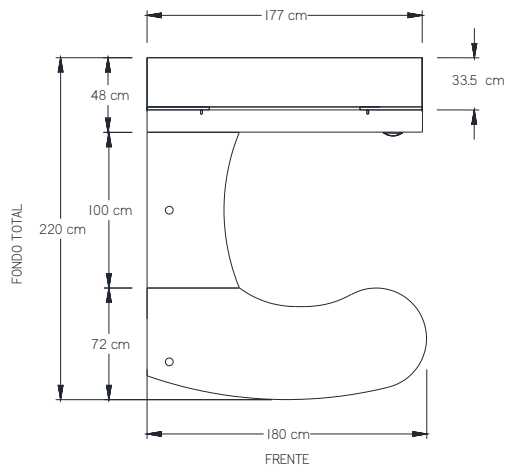

• Escritorio MValk "L" de 150 cm sin tapas.

• Escritorio Recto MValk con 1 pedestal.

• Escritorio MValk Bala sin tapas (izquierdo).

• Escritorio MValk de 80 cm con tapas.

• Escritorio MValk de 160 cm sin tapas.

• Escritorio MValk de 120 cm con tapas.

LINEA MDROP

- Conjunto Ejecutivo MDrop, librero de sobreponer modelo "B".

Con librero de sobreponer modelo "A"

LÍNEA MDROP

- Conjunto Semi-Ejecutivo MDrop

- Conjunto Operativo
- MDrop. Librero 2 puertas bajas.