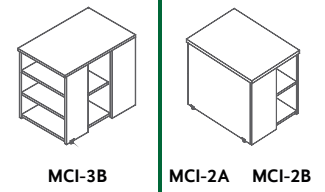

CLAVE **2IAC111-4C2** 300X120 CM

- Escritorio operativo con archivo sobre credenza.

CLAVE **1IAB320-4C2** 150X162 CM
1IBB320-4C2 180X162 CM

- Archivo sobre credenza.

- Unidad de credenza bajo cubierta.

- Unidad de credenza lateral.