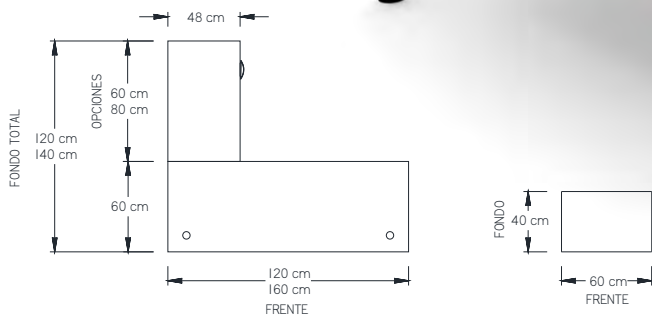

- Conjunto Operativo Sir.
- Credenza modular 10.