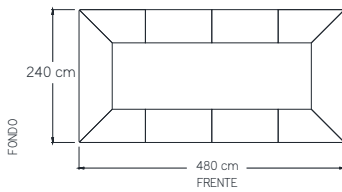

MESAS DE JUNTAS

- Mesa de juntas Practika.

- Mesa de juntas Practika.

- Mesa de juntas Siri.

MESA DE JUNTAS

- Mesa de Juntas 240x480 cm.

- Mesa de Juntas 480x180 cm.

MESA DE JUNTAS

- Mesa de Juntas 120x360 cm.

- Mesa de Juntas 150x360 cm.

RECEPCIONES

- Recepción.

- Recepción con lateral.

- Recepción escuadra con lateral.

CENTROS DE TRABAJO

- Centro de trabajo Practika 4 usuarios con pedestales, mini mamparas de acrílico.