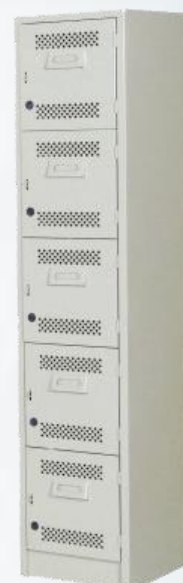

5 GAVETAS 91.4 * 50.2 * 162.8

ARCHIVEROS

ARCHIVEROS EASY

6 PUERTAS 100 * 45 * 231

5PUERTAS 100 * 45 * 196

4PUERTAS 100 * 45 * 160

3PUERTAS 100 * 45 * 130

2 PUERTAS 100 * 45 * 88

LOCKERS DE 1 A 5 PUERTAS

LOCKERS

PUERTAS CON REJILLA
MEDIDAS 36*37* 180 CM
38*45* 180 CM

LOCKER CON PATAS
MEDIDAS 36*37* 180 CM
38*45* 180 CM

LOCKER CON COPETE
MEDIDAS 36*37* 180 CM
38*45* 180 CM

CAJONERA METÁLICA

***2 LAPICERA Y ARCHIVERO**

***2 ARCHIVEROS**

***LAPICERA Y ARCHIVERO PARA CUBIERTA**

CAJONERA

CAJONERA METÁLICA CON RODAJAS

***2 LAPICERA Y ARCHIVERO**

***2 ARCHIVEROS**

***LAPICERA Y ARCHIVERO PARA CUBIERTA**