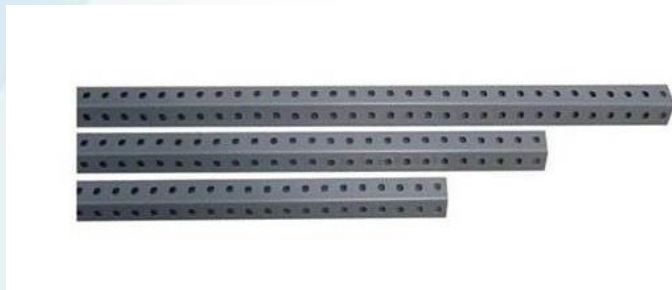

ESTANTERÍA & SISTEMAS DE ALMACENAMIENTO

SOMOS LIDERES EN RACKS INDUSTRIALES,
SISTEMAS DE ALMACENAMIENTO, ESTANTERÍA,
MOBILIARIO INDUSTRIAL Y CORPORATIVO

Pintura Secada al Aire

Postes 220 cm
calibres: 14, 16, 18 y 20

ESTANTERÍA ECONÓMICA

CHAROLA 30 X 85
(1 refuerzo)
cal. 22,24,26,28

CHAROLA 45 X 85
(2 refuerzos)
cal. 22,24,26

CHAROLA 60 X 85
(3 refuerzos)
cal. 22,24,26

ESTANTERÍA &

SISTEMAS DE ALMACENAMIENTO

m**eb**
mobiliario

Pintura Horneada

Postes 220 cm
calibres: 14, 16, 18 y 20

ESTANTERÍA INTERMEDIA

CHAROLA 30 X 85
(1 refuerzo)
cal. 22,24,26,28

CHAROLA 45 X 85
(2 refuerzos)
cal. 22,24,26

CHAROLA 60 X 85
(3 refuerzos)
cal. 22,24,26