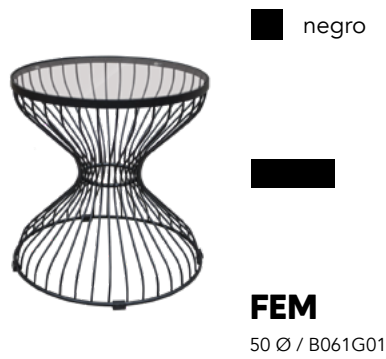

MILÁN
50 Ø / IMA B013P

■ negro

ELAN
59 Ø / IMA B064K01

■ negro

EMET
/ IMA B059K01

MESAS LATERALES

MESAS LATERALES

MESAS DE CENTRO

MESAS DE CENTRO

■ nogal / 12

RONDA

50 Ø / B054P

■ gris

TERAN OFICINA

/ A137M07

■ azul